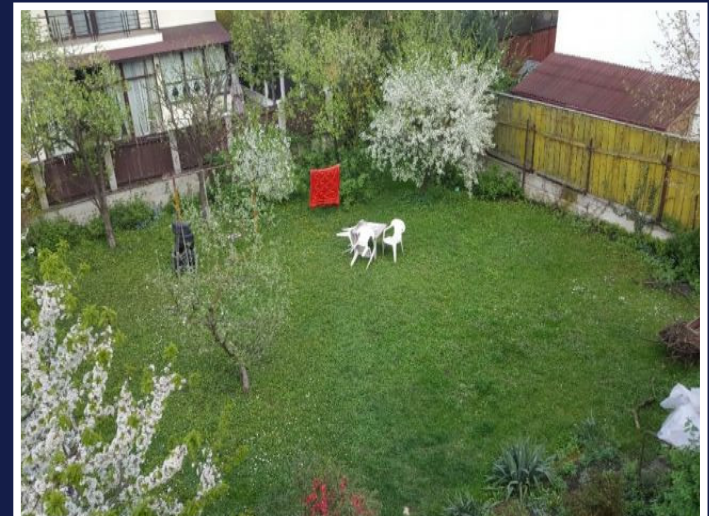

CASA ZONA ANDREI MURESANU APROAPE  
DE ENGELS  
ID: P13220

DE VANZARE

PERSONA DE CONTACT: ADRIAN SZILAGYI  
TEL.MOBIL: 0733.223900  
EMAIL: [office@weltimobiliare.ro](mailto:office@weltimobiliare.ro)