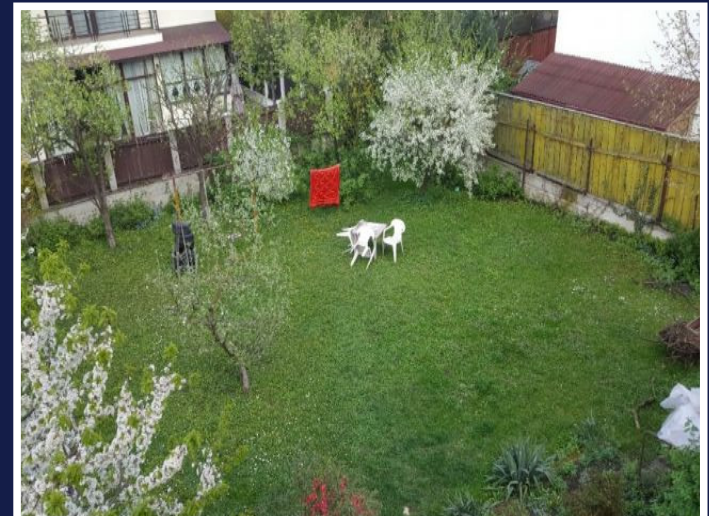

CASA ZONA ANDREI MURESANU APROAPE
DE ENGELS
ID: P13220

DE VANZARE

Pret: €410,000

Supr. utila: 140 m²

Nr. camere: 5

Nr. bai: 2

Supr. teren: 800 m²

PERSOANA DE CONTACT: ADRIAN SZILAGYI