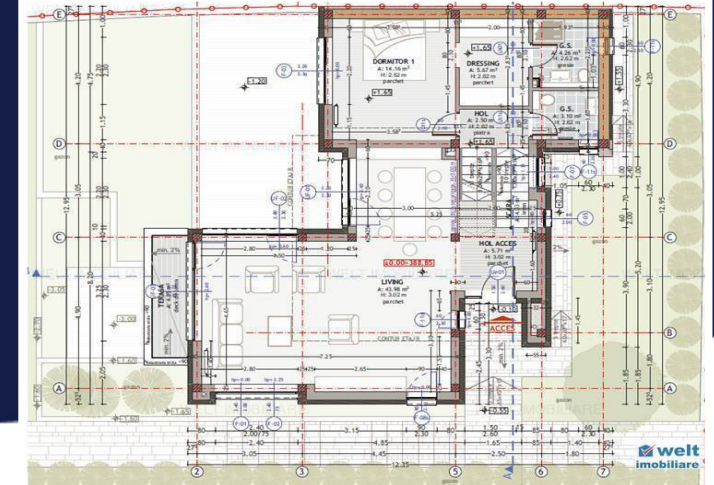

CASA NOUA IN ANDREI MURESANU, LOCATIE  
DEOSEBITA, PANORAMA, 200 MP, 422 MP  
TEREN

DE VANZARE

PERSOANA DE CONTACT: MIHAI-SEBASTIAN POP  
TEL.MOBIL: 0727.228818  
EMAIL: [office@weltimobiliare.ro](mailto:office@weltimobiliare.ro)