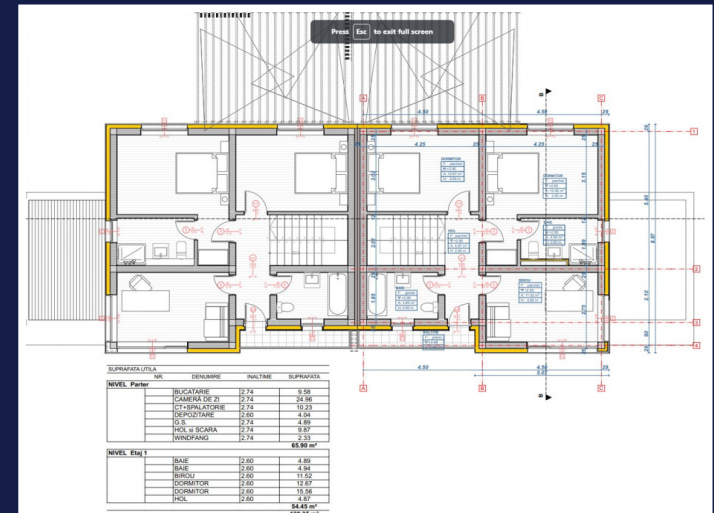

DUPLEX P+1, FINISAT, 120 MP UTILI, PANOURI
5KW CONTOR PROSUMATOR, CHINTENI
ID: P41301

DE VANZARE

PERSOANA DE CONTACT: VILI APOSTOL-FARCA □
TEL.MOBIL: 0737.040019
EMAIL: office@weltimobiliare.ro