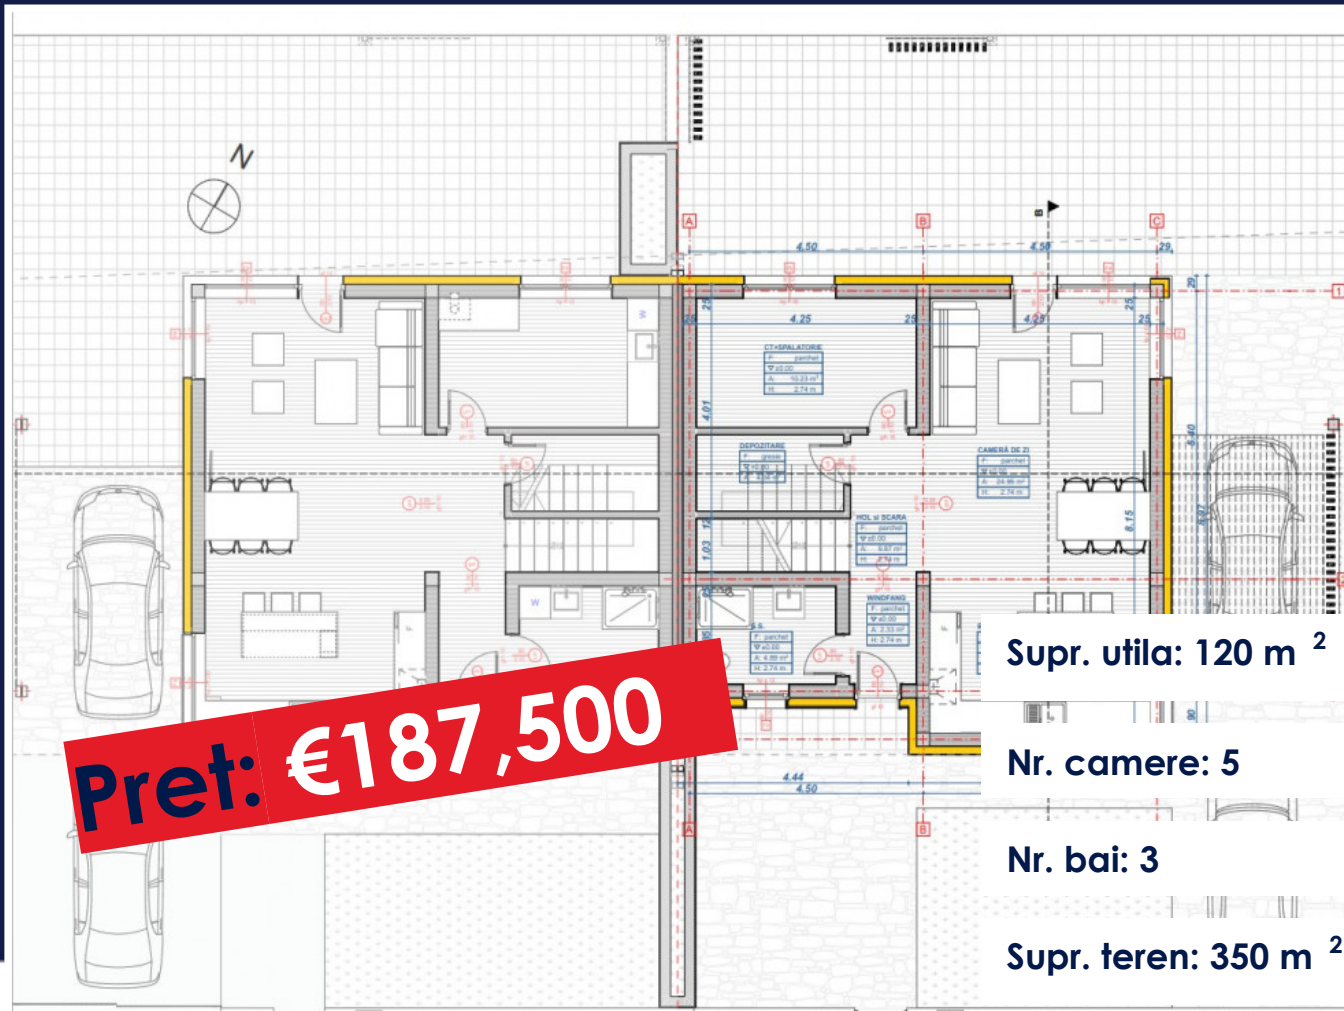

DUPLEX P+1, FINISAT, 120 MP UTILI, PANOURI
5KW CONTOR PROSUMATOR, CHINTENI
ID: P41301

DE VANZARE

PERSOANA DE CONTACT: VILI APOSTOL-FARCA □
TEL.MOBIL: 0737.040019
EMAIL: office@weltimobiliare.ro