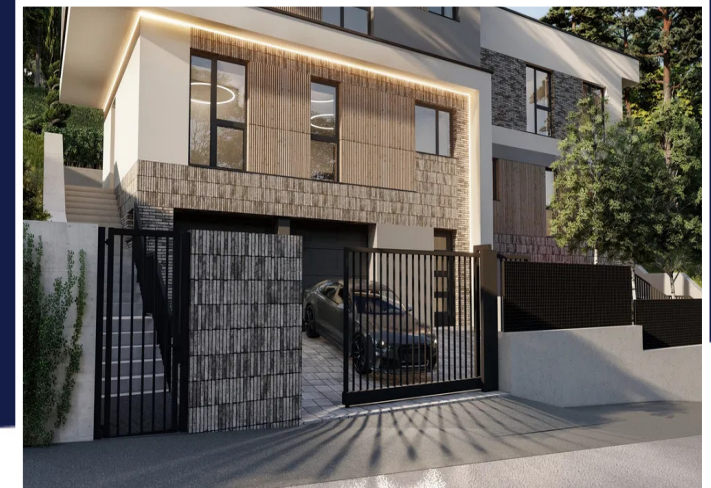

DUPLEX 3 NIVELURI, 150 MP, S+P+1E, LINISTE,  
AER CURAT, TAUTI, FLORESTI  
ID: P39125

DE VANZARE

PERSOANA DE CONTACT: RADU POP  
TEL.MOBIL: 0727.722245  
EMAIL: [office@weltimobiliare.ro](mailto:office@weltimobiliare.ro)