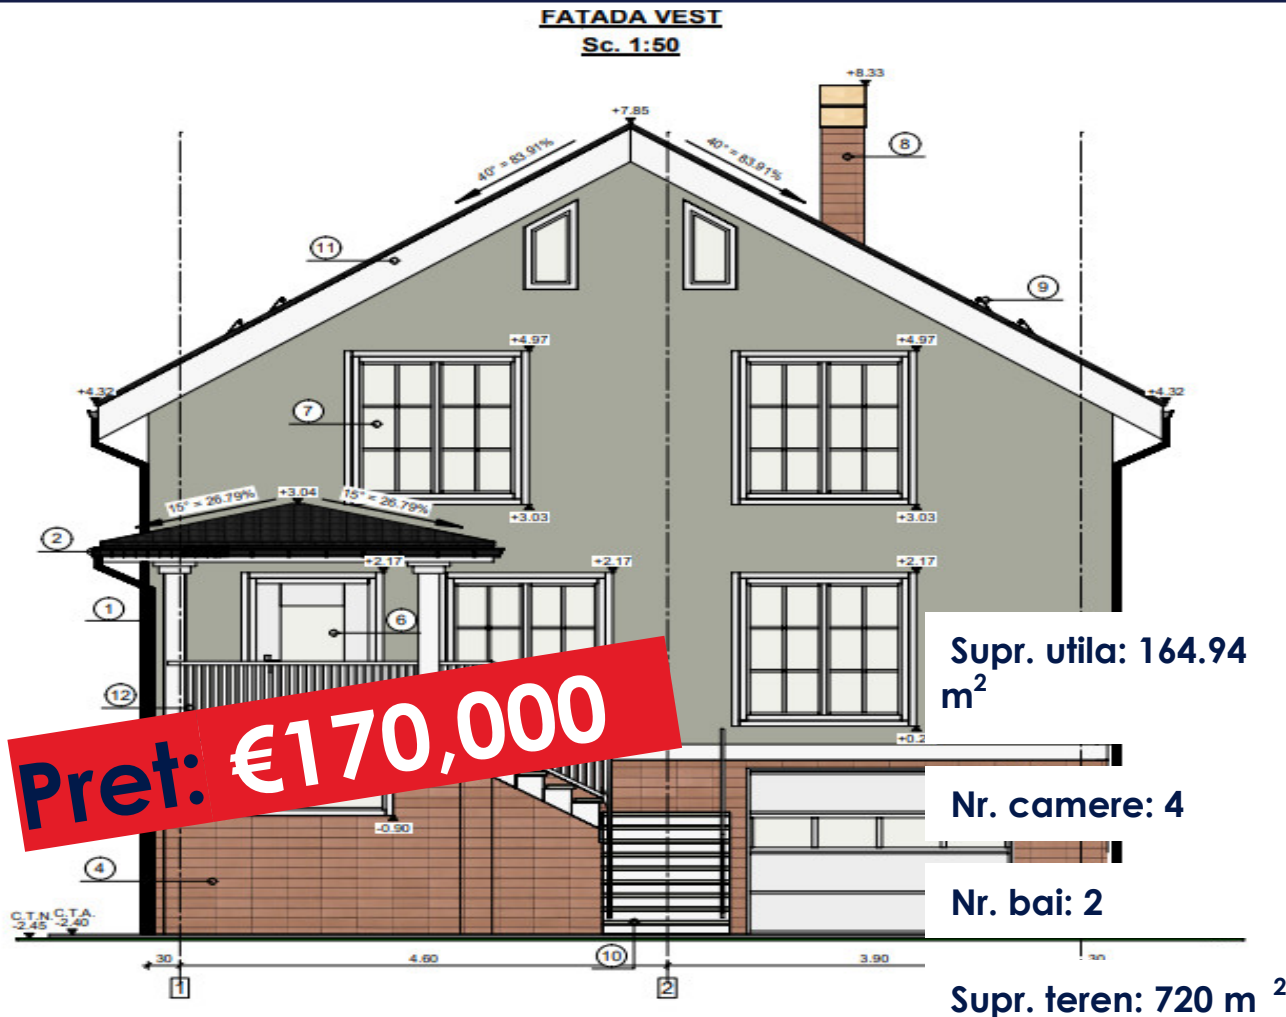

CASA LA ROSU IN SATU LUNG LA 20 KM DE
CENTRUL ORASULUI CLUJ-NAPOCA
ID: P42243

DE VANZARE

PERSOANA DE CONTACT: WELT IMOBILIARE
TEL.MOBIL: 0756223366
EMAIL: office@weltimobiliare.ro