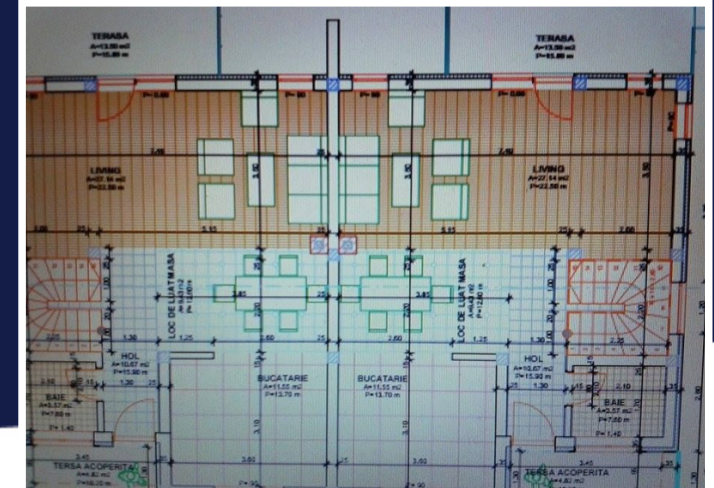

**CASA DUPLEX IN CONSTRUCTIE, 120MP UTILI,  
500MP TEREN, ZONA VALEA SEACA!  
ID: P6924**

**DE VANZARE**

Supr. utila: 120 m<sup>2</sup>

Nr. camere: 4

Nr. bai: 3

Supr. teren: 500 m<sup>2</sup>

PERSONA DE CONTACT: MARIANA STANCIU