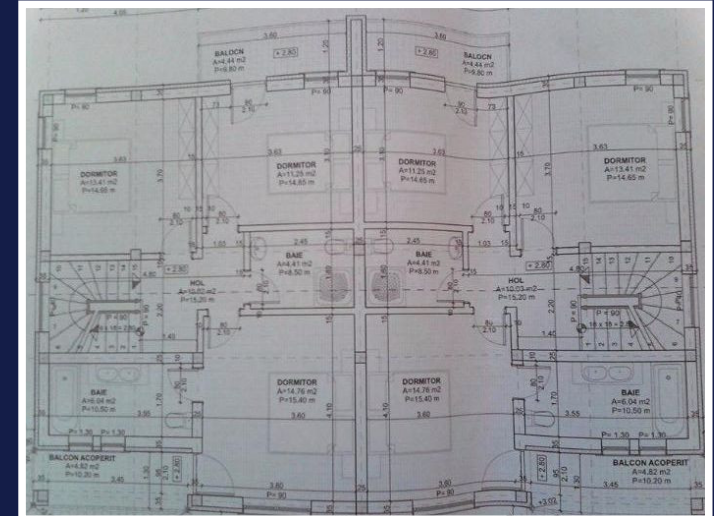

**CASA DUPLEX IN CONSTRUCTIE, 120MP UTILI,  
500MP TEREN, ZONA VALEA SEACA!  
ID: P6924**

**DE VANZARE**

Supr. utila: 120 m<sup>2</sup>

Nr. camere: 4

Nr. bai: 3

Supr. teren: 500 m<sup>2</sup>

PERSONA DE CONTACT: MARIANA STANCIU