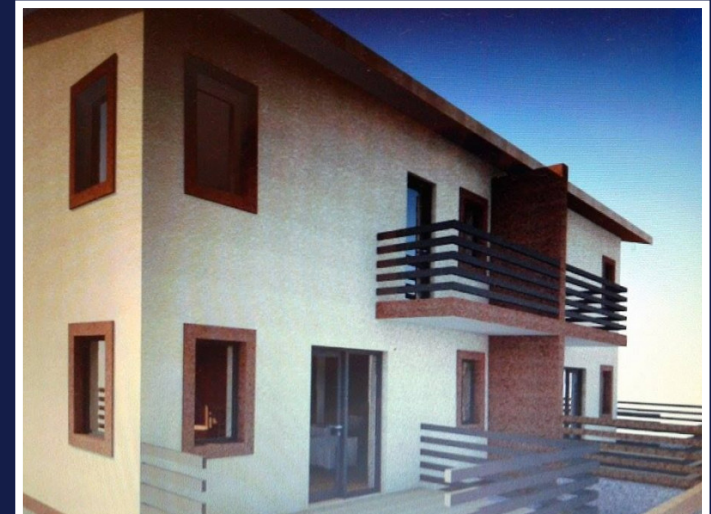

CASA DUPLEX IN CONSTRUCTIE, 120MP UTILI,
500MP TEREN, VALEA SEACA
ID: P6924

DE VANZARE

Pret: €70,000

Supr. utila: 120 m²

Nr. camere: 4

Nr. bai: 3

Supr. teren: 500 m²

PERSOANA DE CONTACT: