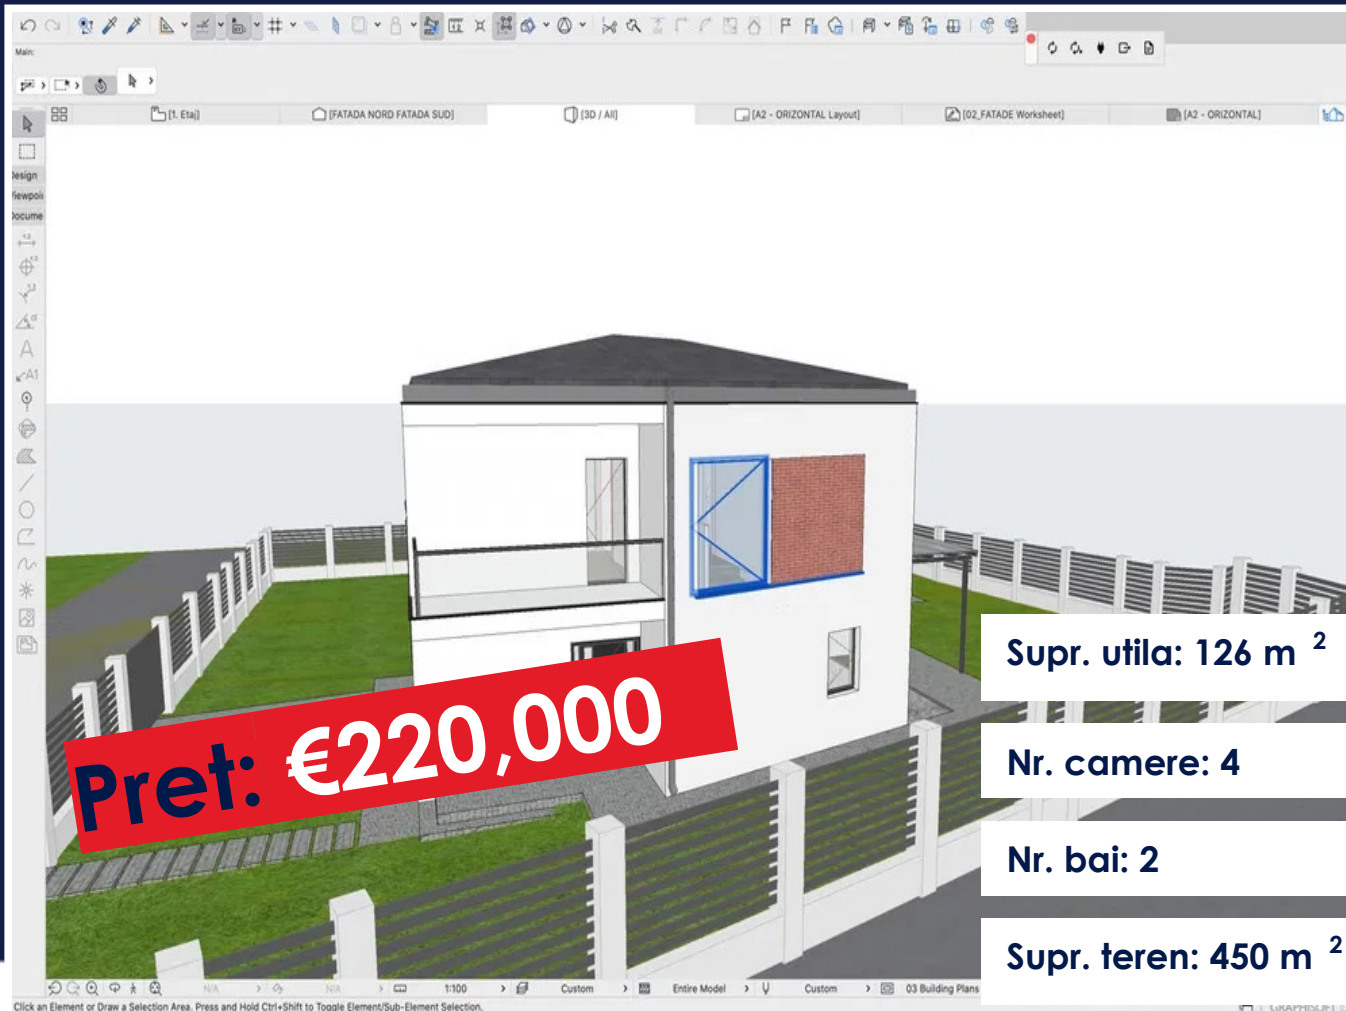

**CASA INDIVIDUALA, STADIU SEMIFINISAT, 2
NIVELURI, LUNA DE SUS
ID: P36584**

DE VANZARE

PERSOANA DE CONTACT: WELT IMOBILIARE

TEL.MOBIL: 0756223366

EMAIL: office@weltimobiliare.ro