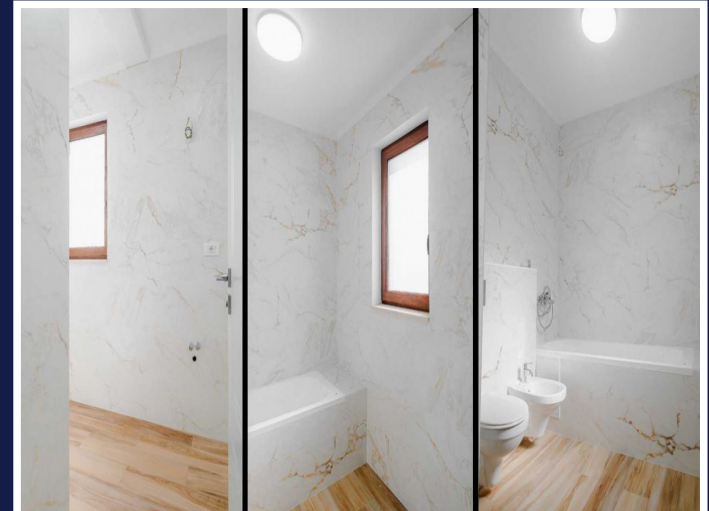

DUPLEX SUPERB, FINISAT, LA PADURE ,
FLORESTI
ID: P43195

DE VANZARE

Pret: €185,000

Supr. utila: 120 m²

Nr. camere: 4

Supr. teren: 260 m²

PERSOANA DE CONTACT: WELT IMOBILIARE

TEL.MOBIL: 0756223366