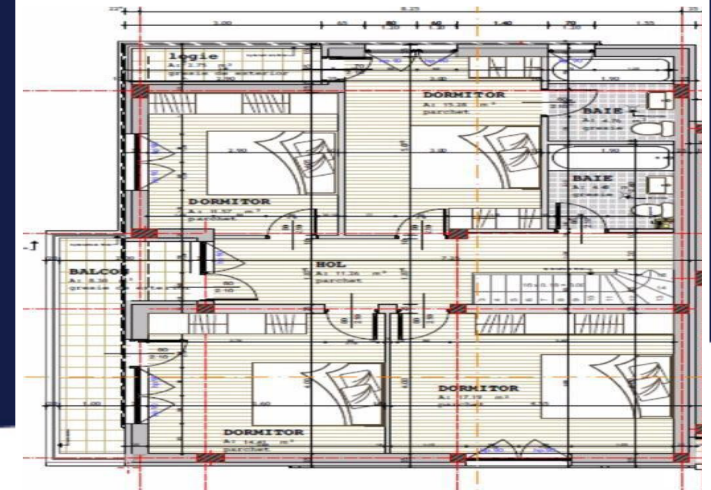

**VANZARE CASA 240 MP, 2 GARAJE, SITUATA
IN FLORESTI, ZONA TAUTIULUI
ID: P32028**

DE VANZARE

Pret: €250,000

Supr. utila: 230 m²

Nr. camere: 4

Nr. bai: 3

Supr. teren: 320 m²

PERSOANA DE CONTACT: WELT IMOBILIARE