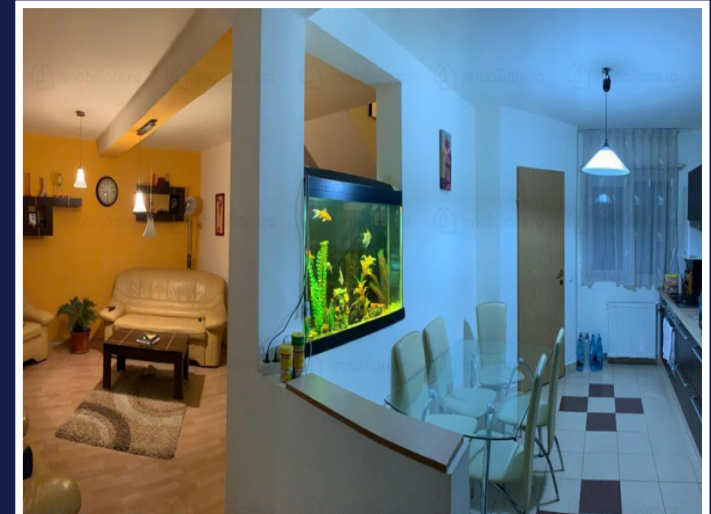

**DUPLEX COMPLET FINISAT SI UTILAT, FLORESTI,
CU GARAJ
ID: P22589**

DE VANZARE

PERSOANA DE CONTACT: WELT IMOBILIARE

TEL.MOBIL: 0756223366

EMAIL: office@weltimobiliare.ro