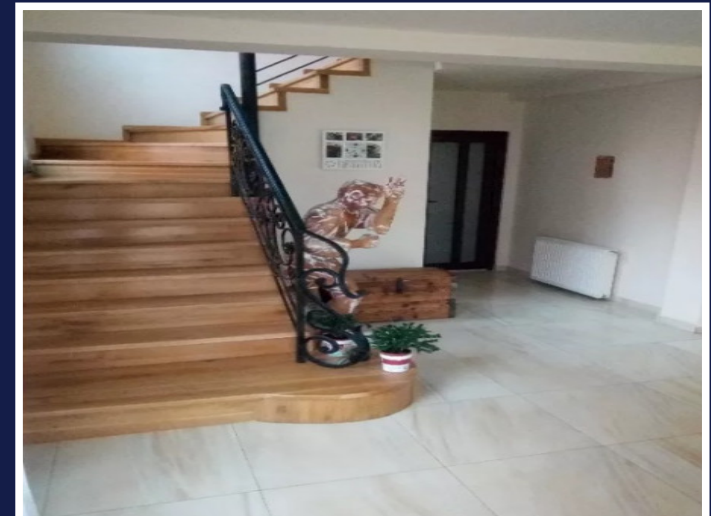

**VANZARE DUPLEX SITUAT IN FLORESTI, ZONA  
SUB CETATE  
ID: P15517**

**DE VANZARE**

**Pret: €152,000**

Supr. utila: 112 m<sup>2</sup>

Nr. camere: 4

Nr. bai: 2

Supr. teren: 390 m<sup>2</sup>

**PERSOANA DE CONTACT: WELT IMOBILIARE**