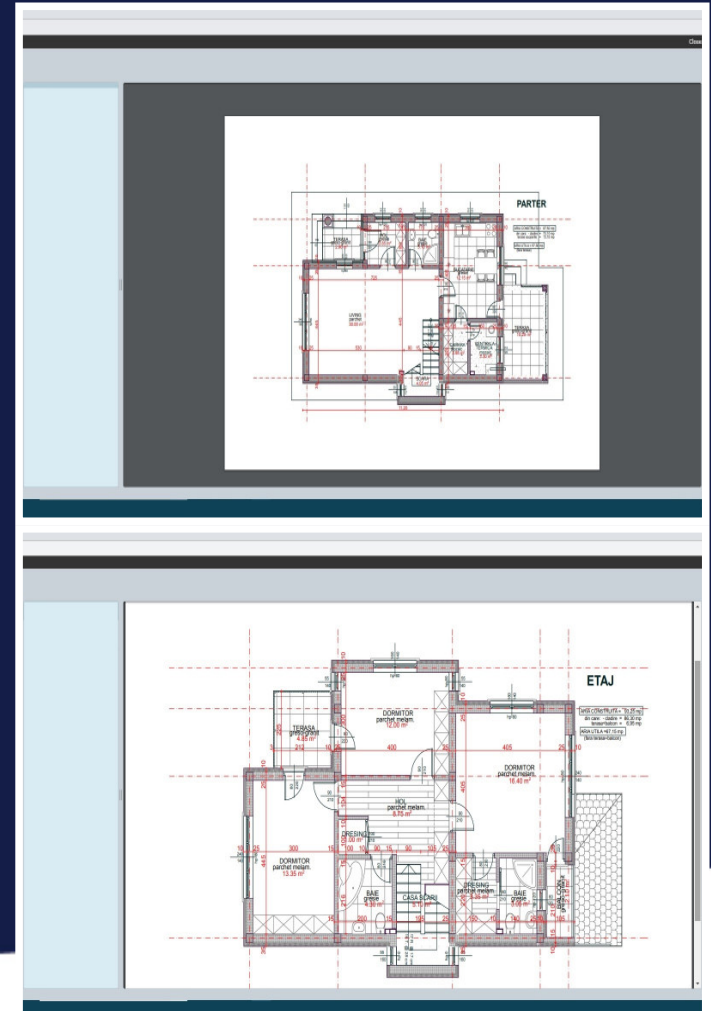

CASA INDIVIDUALA DE VANZARE, FELEACU,
CLUJ
ID: P14013

DE VANZARE

Pret: €165,000

Supr. utila: 222 m²

Nr. camere: 4

Nr. bai: 3

Supr. teren: 250 m²

PERSOANA DE CONTACT: BOGDAN PETRU