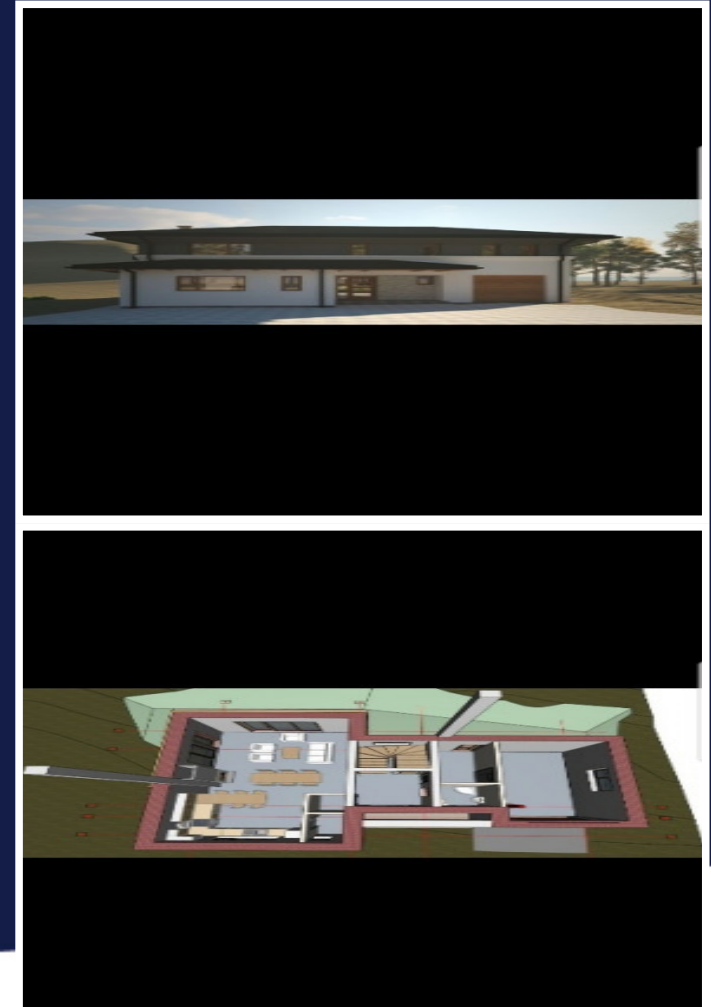

CASA FELEACU, CLUJ
ID: P10142

DE VANZARE

PERSOANA DE CONTACT: BOGDAN PETRU
TEL.MOBIL: 0722.577386
EMAIL: office@weltimobiliare.ro