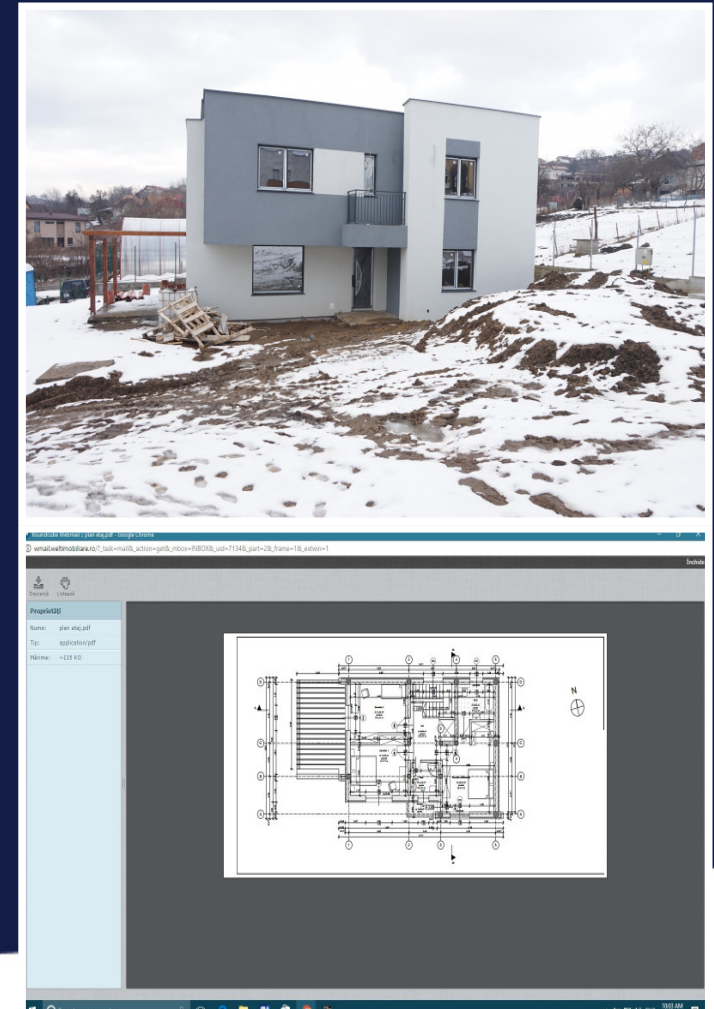

Pret: €115,000

Supr. utila: 135 m²

Nr. camere: 4

Nr. bai: 3

Supr. teren: 450 m²

PERSONA DE CONTACT: BOGDAN PETRU
TEL.MOBIL: 0722.577386
EMAIL: office@weltimobiliare.ro