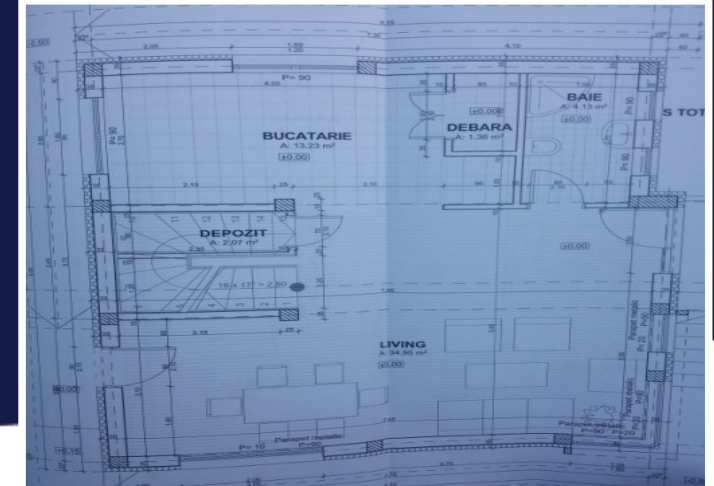

COMPLEX DE 12 IMOBILE, 119MP, 360MP
TEREN, LINISTE - PANORAMA
ID: P18140

DE VANZARE

Pret: €97,000

Supr. utila: 119 m²

Nr. camere: 4

Nr. bai: 3

Supr. teren: 360 m²

PERSOANA DE CONTACT: ADRIAN SZILAGYI