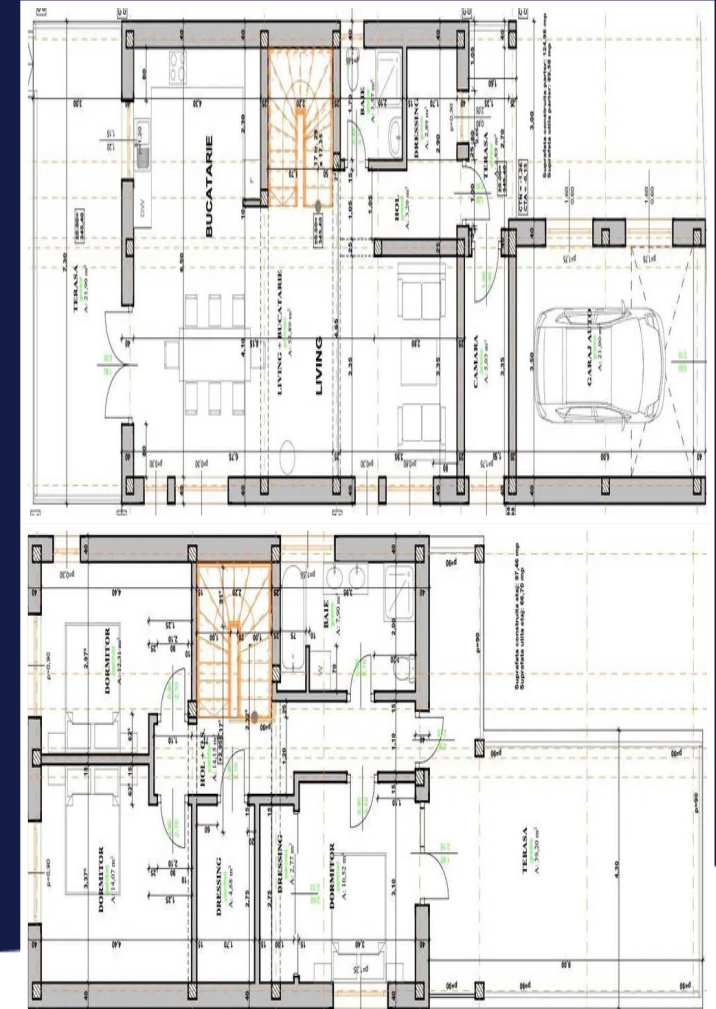

CORPADEA, CASA 2 NIVELURI, GARAJ,  
CURTE 776 M, LINISTE, AER CURAT, ACCES  
PARAU

DE VANZARE

ID: P42129

Pret: €185,000

Supr. utila: 135 m<sup>2</sup>

Nr. camere: 4

Nr. bai: 2

Supr. teren: 776 m<sup>2</sup>