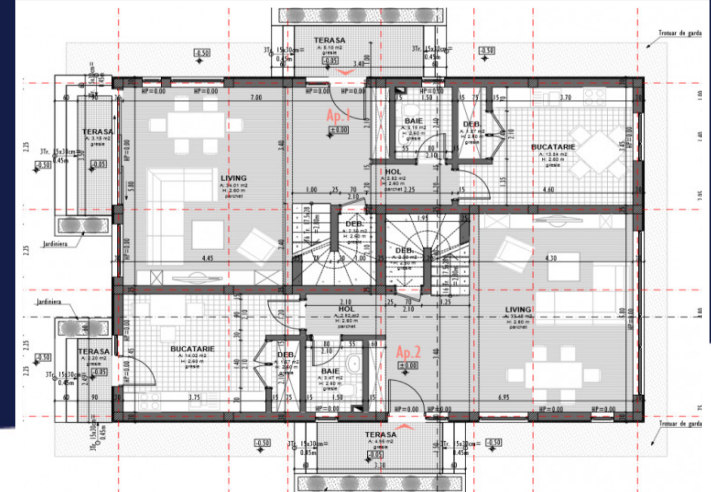

DUPLEX IN ZONA EXCELENTA, 148MP UTILI, CU  
TERASA, PANORAMA SUPERBA, ZONA UMF  
ID: P8227

DE VANZARE

Pret: €275,000

Supr. utila: 148.5  
m<sup>2</sup>

Nr. camere: 4

Nr. bai: 3

Supr. teren: 400 m<sup>2</sup>