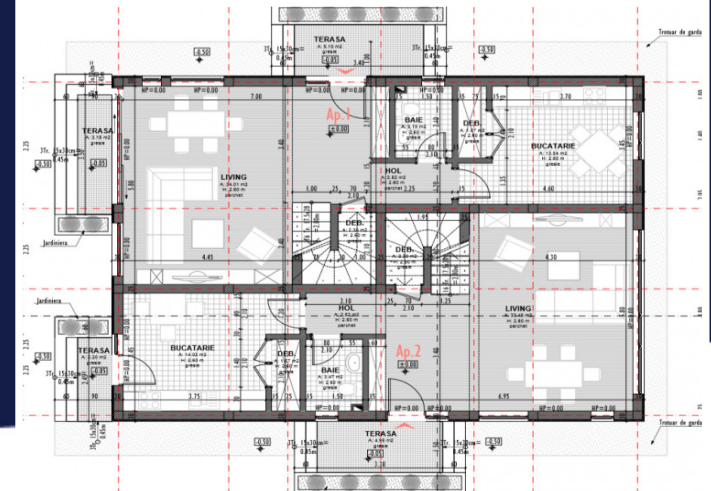

DUPLEX IN ZONA EXCELENTA, 148MP UTILI, CU
TERASA, PANORAMA SUPERBA, ZONA UMF
ID: P8227

DE VANZARE

Pret: €275,000

Supr. utila: 148.5
m²

Nr. camere: 4

Nr. bai: 3

Supr. teren: 400 m²

PERSONA DE CONTACT: FLORIN-DAN POP