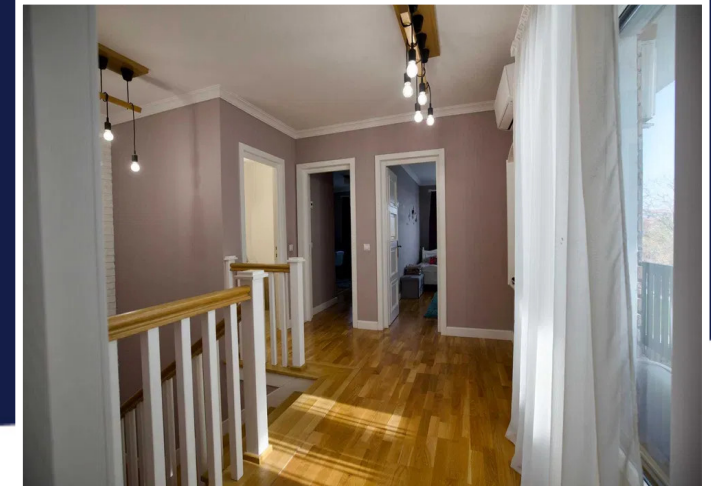

CASA 4 CAMERE SOMESENI  
ID: P45100

DE VANZARE

Pret: €649,000

Supr. utila: 140 m<sup>2</sup>

Nr. camere: 4

Supr. teren: 500 m<sup>2</sup>

PERSOANA DE CONTACT: WELT IMOBILIARE

TEL.MOBIL: 0756223366