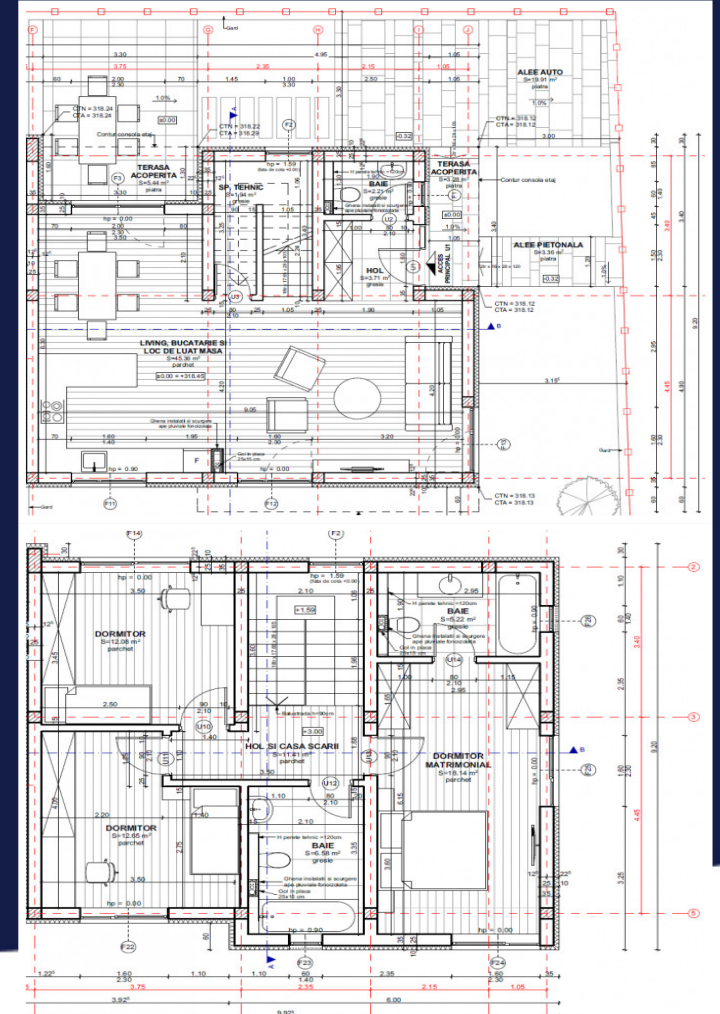

**VANZARE CASA TIP DUPLEX, SOMESENI,
ZONA LINISTITA, 120 MP, 3 DORMITOARE, 3
BAI**

DE VANZARE

ID: P22851

Pret: €169,500

Supr. utila: 120 m²

Nr. camere: 4

Nr. bai: 3

Supr. teren: 250 m²