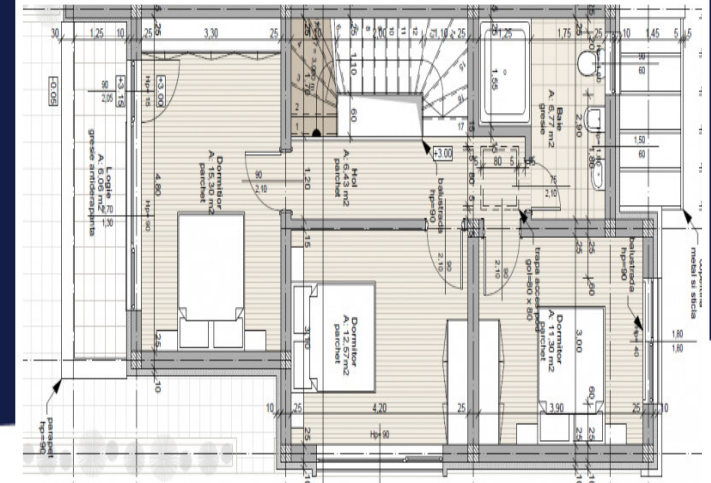

CASA NOUA IN MARASTI, ZONA LEROY  
MERLIN, ZONA LINISTITA, ACCES FACIL  
ID: P9912

DE VANZARE

Pret: €179,000

Supr. utila: 119 m<sup>2</sup>

Nr. camere: 4

Nr. bai: 2

Supr. teren: 250 m<sup>2</sup>

PERSOANA DE CONTACT: MIHAI-SEBASTIAN POP