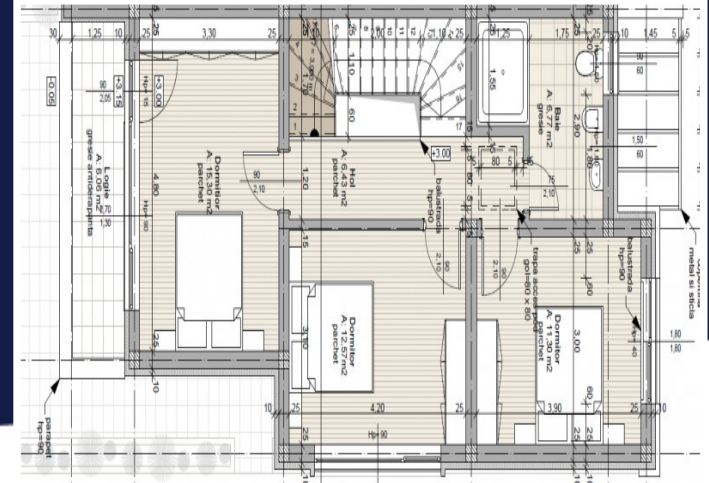

CASA NOUA IN MARASTI, ZONA LEROY
MERLIN, ZONA LINISTITA, ACCES FACIL
ID: P9912

DE VANZARE

Pret: €179,000

Supr. utila: 119 m²

Nr. camere: 4

Nr. bai: 2

Supr. teren: 250 m²

PERSOANA DE CONTACT: MIHAI-SEBASTIAN POP
TEL.MOBIL: 0727.228818
EMAIL: office@weltimobiliare.ro