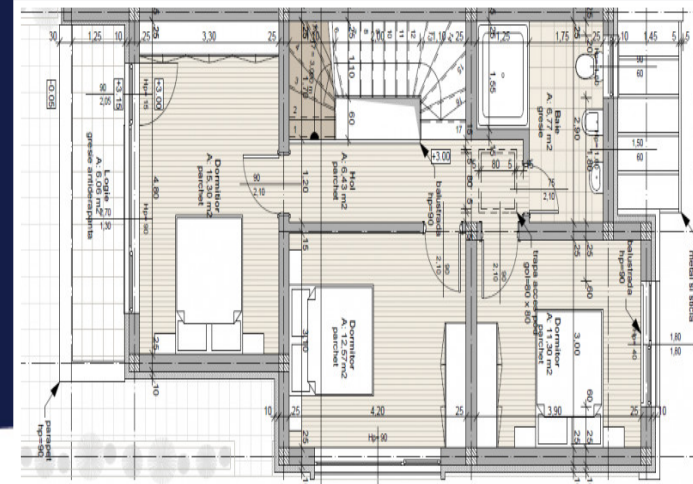

CASA NOUA IN MARASTI, ZONA LEROY
MERLIN, ZONA LINISTITA, ACCES FACIL
ID: P9912

DE VANZARE

Pret: €179,000

Supr. utila: 119 m²

Nr. camere: 4

Nr. bai: 2

Supr. teren: 250 m²

PERSOANA DE CONTACT: MIHAI-SEBASTIAN POP