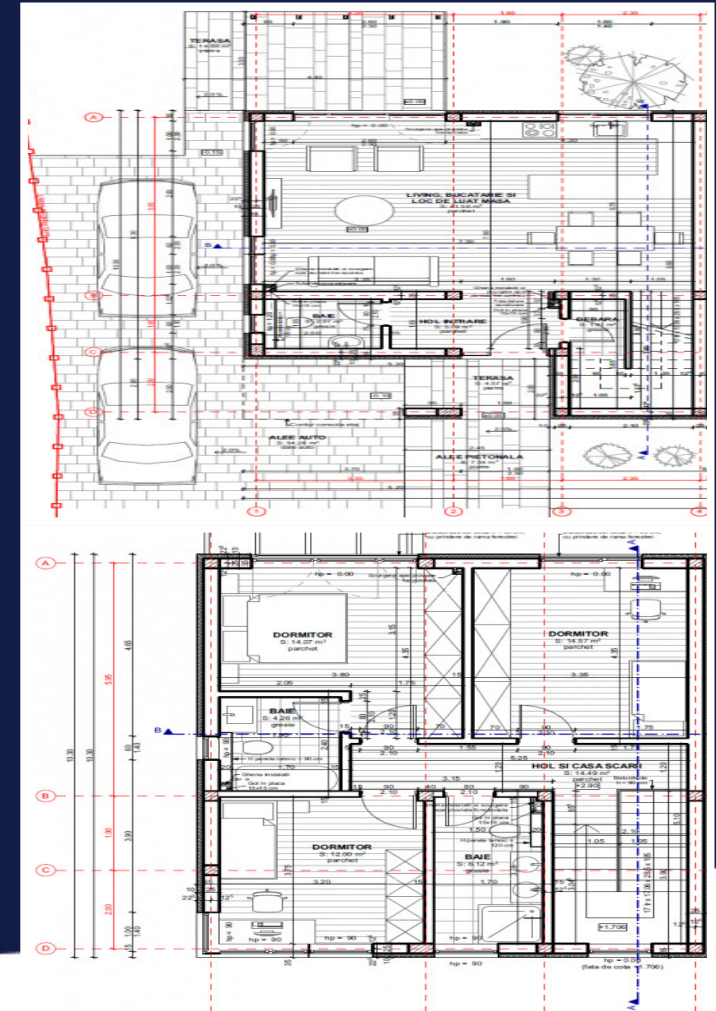

**VANZARE DUPLEX NOU, LA INCEPUTUL STRAZII  
CAMPULUI, ZONA LINISTITA, 120 MP  
ID: P22852**

**DE VANZARE**

**Pret: €189,000**

**Supr. utila: 120 m<sup>2</sup>**

**Nr. camere: 4**

**Nr. bai: 3**

**Supr. teren: 250 m<sup>2</sup>**