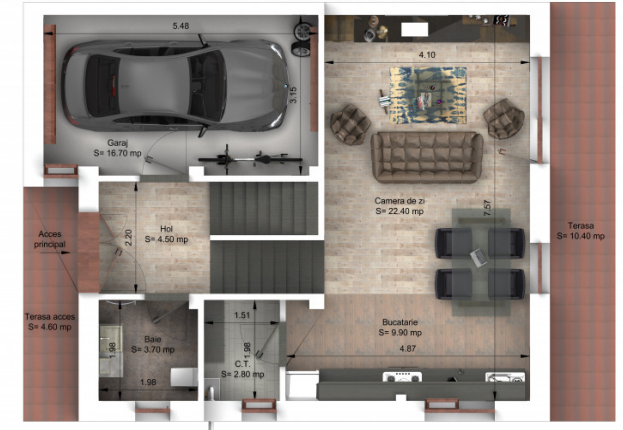

CASA TIP DUPLEX NOUA 4 CAMERE,
SEMIFINISATA, 158MP, MANASTUR ZONA
CAMPULUI

DE VANZARE

ID: PT2170

Pret: €145,000

Supr. utila: 158 m²

Nr. camere: 4

Nr. bai: 3

Supr. teren: 250 m²

PLAN PARTER
Suprafata utila : 60.00 mp

PERSONA DE CONTACT: ERVIN CSIKI

TEL.MOBIL: 0752.223366

EMAIL: office@weltimobiliare.ro