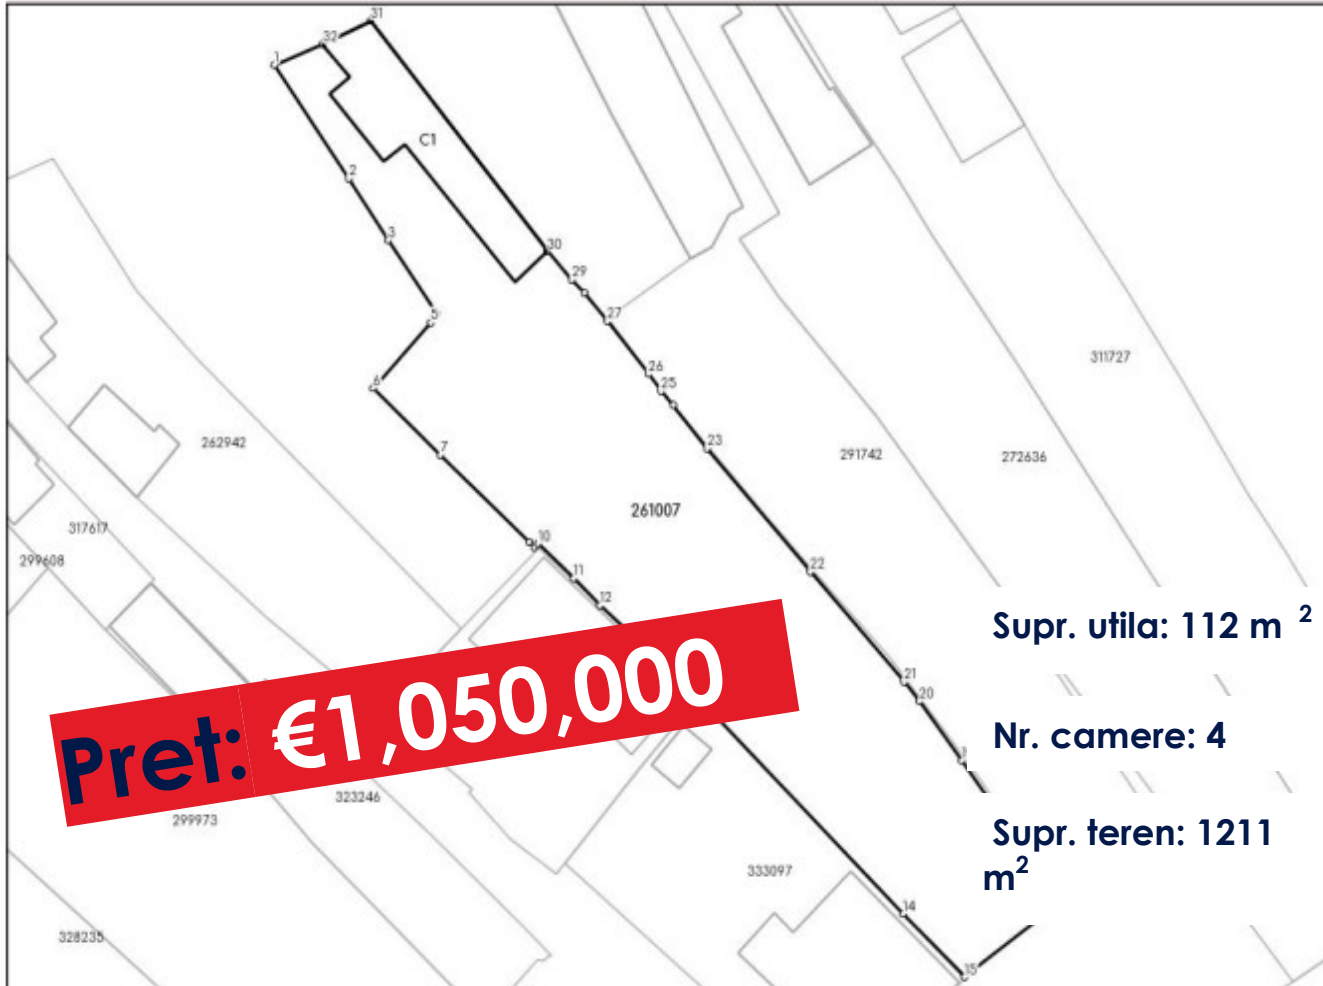

**OPORTUNITATE INVESTITIE, CASA DE
VANZARE IN ZONA HASDEU
ID: P44102**

DE VANZARE

DETALII LINIARE IMOBIL

Pret: €1,050,000

Supr. utila: 112 m²

Nr. camere: 4

Supr. teren: 1211
m²

PERSOANA DE CONTACT: ALEXANDRA AVRAM