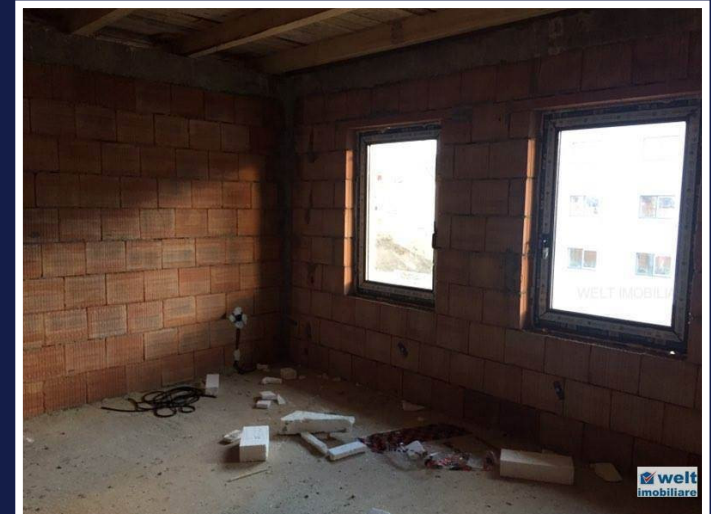

**VANZARE CASA TIP DUPLEX, SITUAT IN
FLORESTI, ZONA TERRA
ID: 112DN**

DE VANZARE

PERSOANA DE CONTACT: WELT IMOBILIARE
TEL.MOBIL: 0756223366
EMAIL: office@weltimobiliare.ro