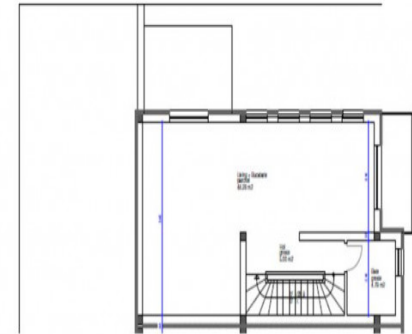

**VANZARE CASA TIP DUPLEX CU 4 CAMERE,
116,5 MP, TERASA SI PIVNITA, FLORESTI
ID: P6005**

DE VANZARE

DEMISOL

Pret: €79,000

Supr. utila: 120 m²

Nr. camere: 4

Nr. bai: 2

Supr. teren: 200 m²

PARTER

PERSONA DE CONTACT: WELT IMOBILIARE

TEL.MOBIL: 0756223366

EMAIL: office@weltimobiliare.ro