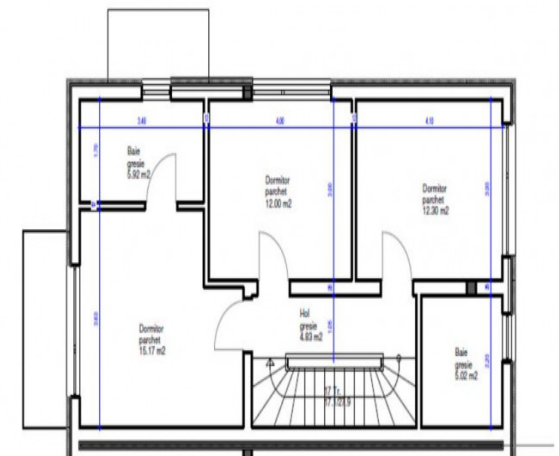

**VANZARE CASA TIP DUPLEX CU 4 CAMERE,
116,5 MP, TERASA SI PIVNITA, FLORESTI
ID: P6005**

DE VANZARE

DEMISOL

Pret: €79,000

Supr. utila: 120 m²

Nr. camere: 4

Nr. bai: 2

Supr. teren: 200 m²

PARTER

PERSONA DE CONTACT: WELT IMOBILIARE

TEL.MOBIL: 0756223366

EMAIL: office@weltimobiliare.ro