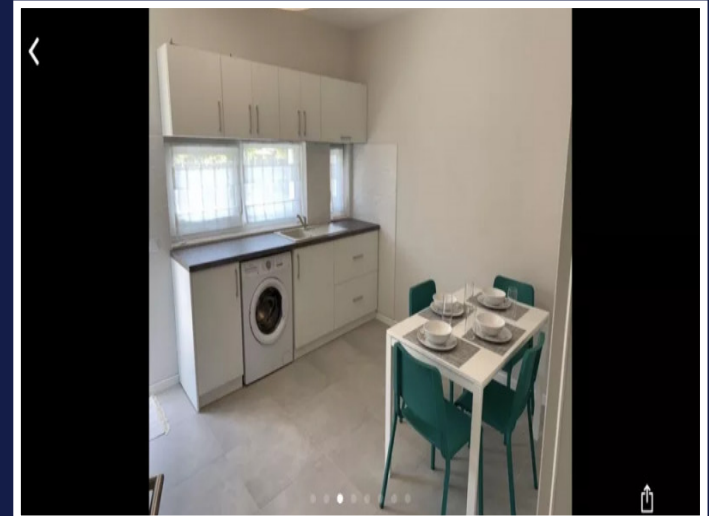

CASA INDIVIDUALA APROAPE DE AEROPORT,
120 MP UTILI 420 MP TEREN, SUPERFINISATA
ID: P21112

DE VANZARE

Pret: €149,500

Supr. utila: 120 m²

Nr. camere: 4

Nr. bai: 3

Supr. teren: 420 m²

PERSOANA DE CONTACT: TUDOR COTARLEA