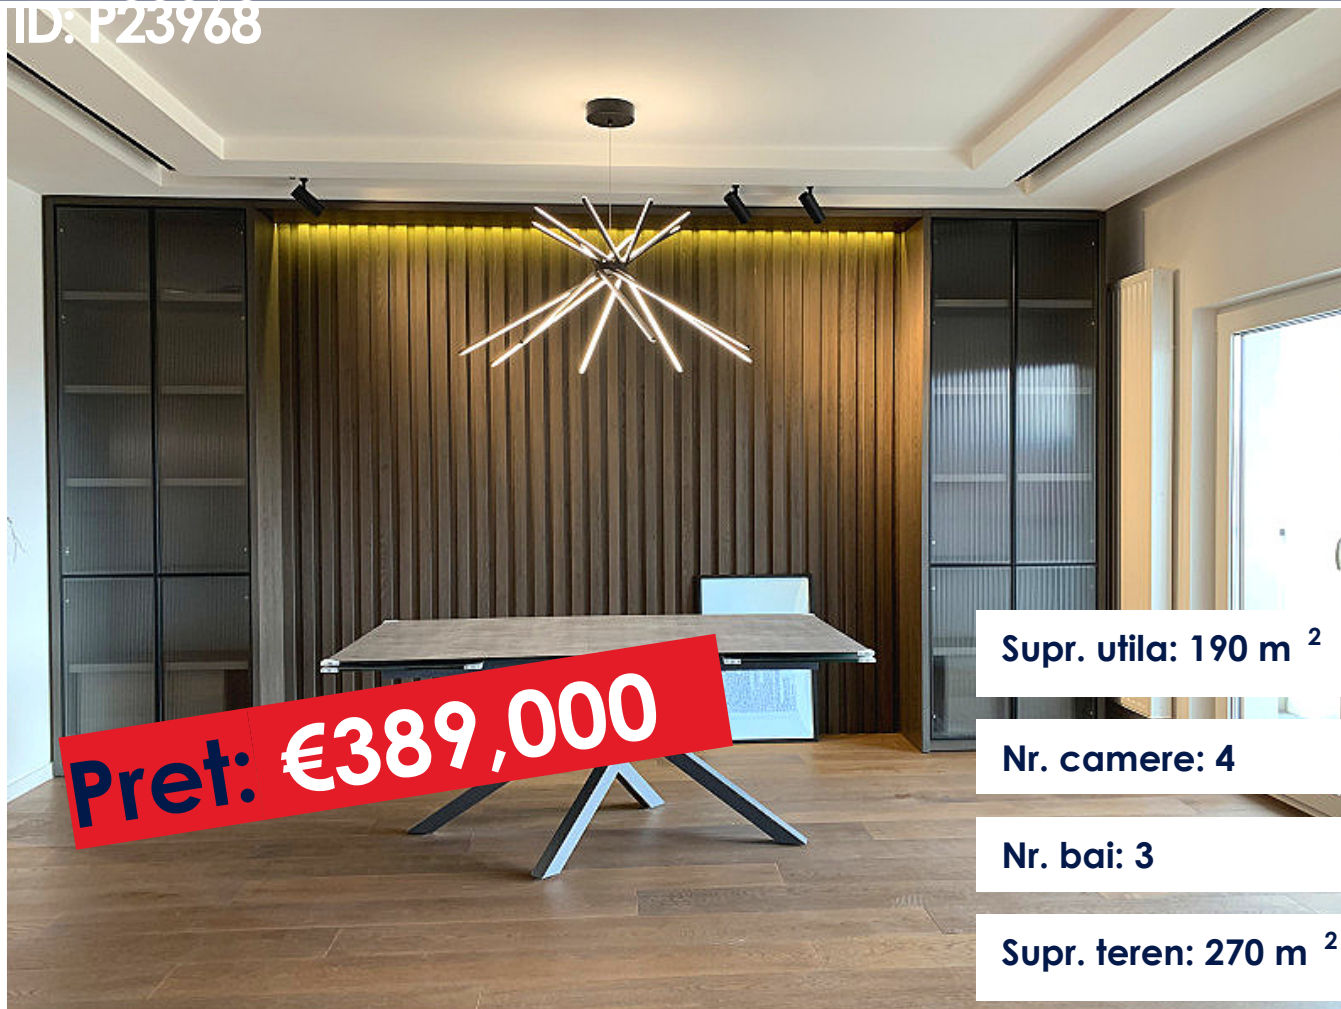

CASA DUPLEX DE VANZARE, GRUIA, 190 MP
UTIL, MOBILATA, UTILATA, OCUPABILA
IMEDIAT

DE VANZARE

ID: P23968

PERSOANA DE CONTACT: MIHAI-SEBASTIAN POP
TEL.MOBIL: 0727.228818
EMAIL: office@weltimobiliare.ro