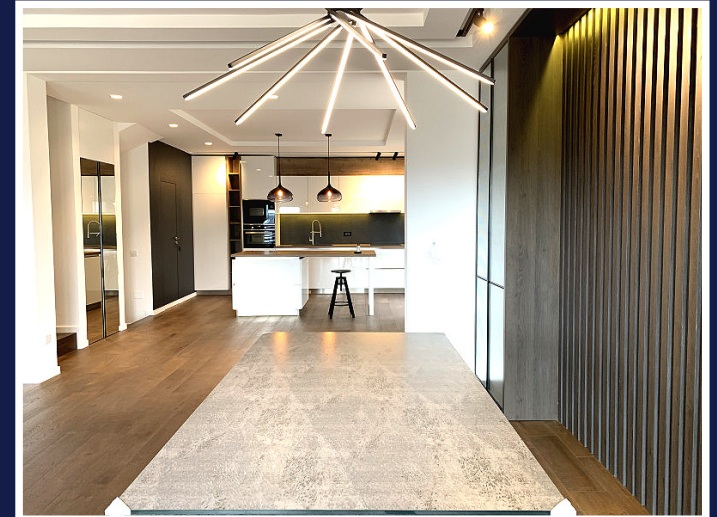

CASA DUPLEX DE VANZARE, GRUIA, 190 MP
UTIL, MOBILATA, UTILATA, OCUPABILA
IMEDIAT

DE VANZARE

ID: P23968

PERSOANA DE CONTACT: MIHAI-SEBASTIAN POP
TEL.MOBIL: 0727.228818
EMAIL: office@weltimobiliare.ro