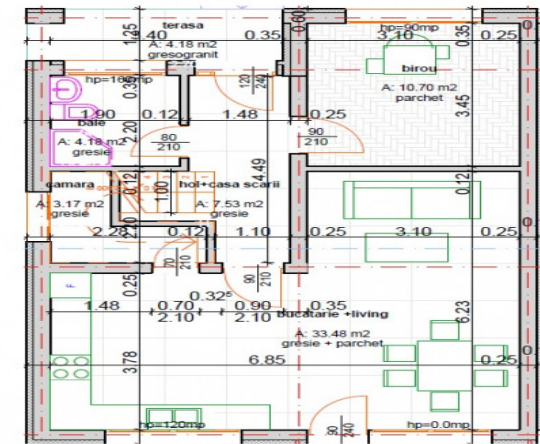

**VANZARE DUPLEX CU GARAJ, SITUAT IN
FLORESTI, ZONA CENTRALA
ID: P5940**

DE VANZARE

Pret: €84,000

Supr. utila: 120 m²

Nr. camere: 4

Nr. bai: 3

Supr. teren: 100 m²

PERSONA DE CONTACT: ANDREI COSTESCU