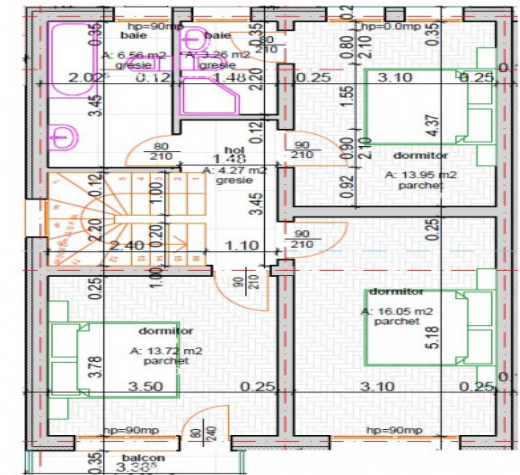

**VANZARE DUPLEX CU GARAJ, SITUAT IN
FLORESTI, ZONA CENTRALA
ID: P5940**

DE VANZARE

Pret: €84,000

Supr. utila: 120 m²

Nr. camere: 4

Nr. bai: 3

Supr. teren: 100 m²

PERSONA DE CONTACT: ANDREI COSTESCU