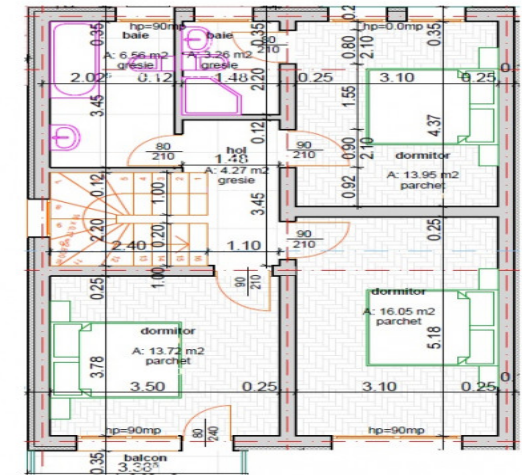

**VANZARE DUPLEX CU GARAJ, SITUAT IN
FLORESTI, ZONA CENTRALA
ID: P5940**

DE VANZARE

Pret: €84,000

Supr. utila: 120 m²

Nr. camere: 4

Nr. bai: 3

Supr. teren: 100 m²

PERSONA DE CONTACT: ANDREI COSTESCU