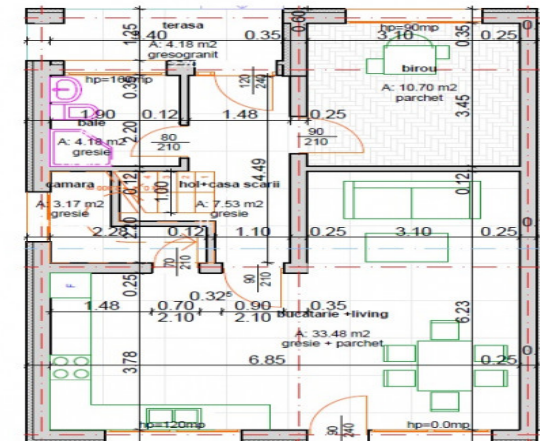

**VANZARE DUPLEX CU GARAJ, SITUAT IN
FLORESTI, ZONA CENTRALA
ID: P5940**

DE VANZARE

Pret: €84,000

Supr. utila: 120 m²

Nr. camere: 4

Nr. bai: 3

Supr. teren: 100 m²

PERSONA DE CONTACT: ANDREI COSTESCU