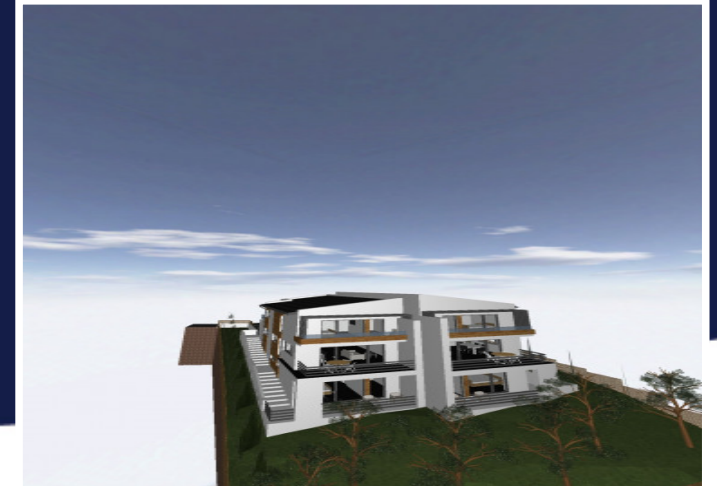

**VANZARE DUPLEX SEMIFINISAT, ZONA  
CENTURA FLORESTI  
ID: P5781**

**DE VANZARE**

**Pret: €110,000**

Supr. utila: 168 m<sup>2</sup>

Nr. camere: 4

Nr. bai: 3

Supr. teren: 290 m<sup>2</sup>

**PERSOANA DE CONTACT: RAUL GAVRIL**