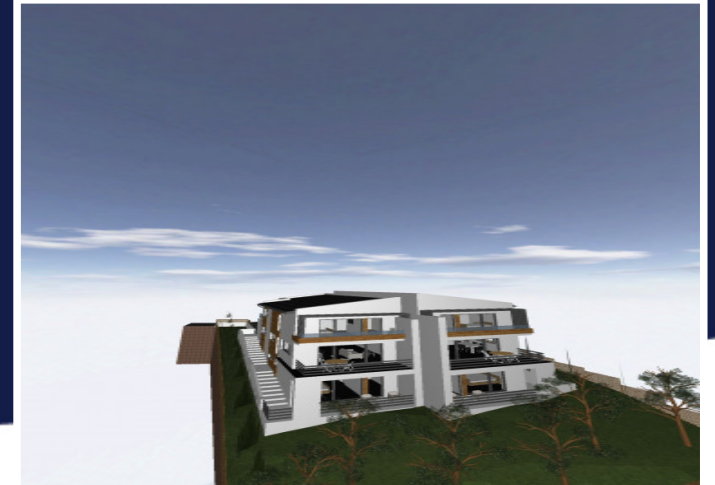

**VANZARE DUPLEX SEMIFINISAT, ZONA
CENTURA FLORESTI
ID: P5781**

DE VANZARE

Pret: €110,000

Supr. utila: 168 m²

Nr. camere: 4

Nr. bai: 3

Supr. teren: 290 m²

PERSOANA DE CONTACT: RAUL GAVRIL