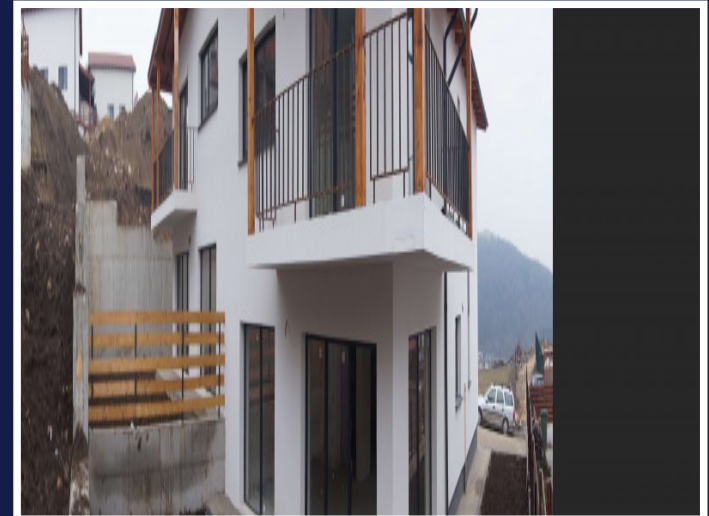

CASA TIP DUPLEX, CONSTRUCTIE NOUA,
FLORESTI, 118MP, PANORAMA, 2 PARCARI
ID: P5725

DE VANZARE

Pret: €76,900

Supr. utila: 118 m²

Nr. camere: 4

Nr. bai: 3

Supr. teren: 285 m²

PERSOANA DE CONTACT: ERVIN CSIKI