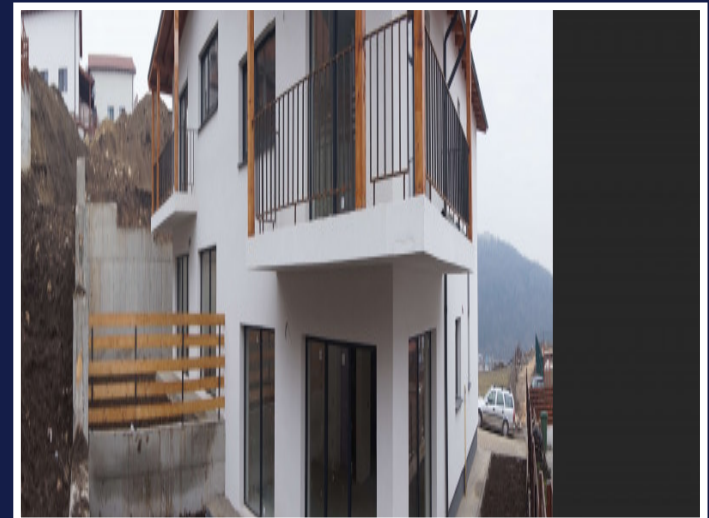

OFERTA! VILA TIP DUPLEX NOU SEMIFINISAT,
FLORESTI, 118MP, PANORAMA, 2 PARCARI
ID: P5725

DE VANZARE

PERSONA DE CONTACT:
TELEFON: 0264.597584
EMAIL: office@weltimobiliare.ro