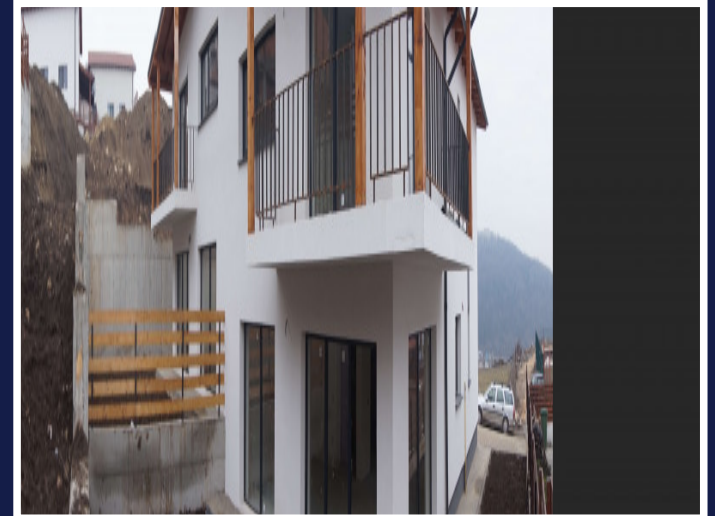

OFERTA! CASA TIP DUPLEX, CONSTRUCTIE NOUA, FLORESTI, 118MP, PANORAMA, 2 PARCARI

DE VANZARE

ID: P5725

Pret: €76,900

Supr. utila: 118 m²

Nr. camere: 4

Nr. bai: 3

Supr. teren: 285 m²