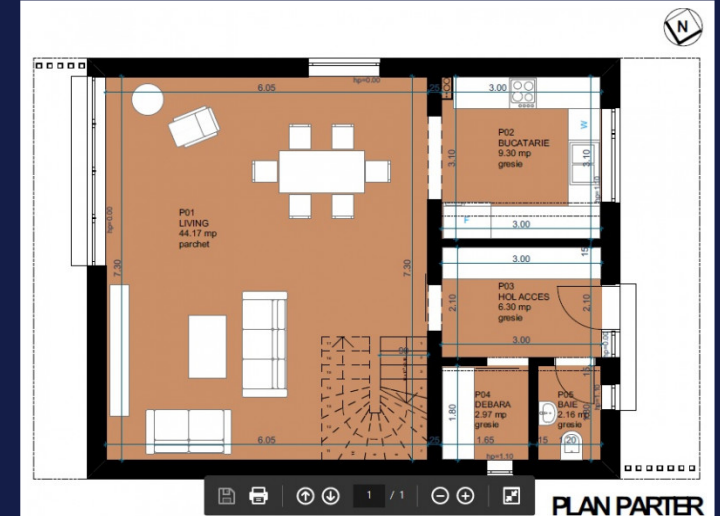

CASA INDIVIDUALA, DESIGN MODERN, IN
ZONA FOARTE LINISTITA, PANORAMA
SUPERBA

DE VANZARE

ID: P8760

Pret: €190,000

Supr. utila: 150 m²

Nr. camere: 4

Nr. bai: 3

Supr. teren: 520 m²