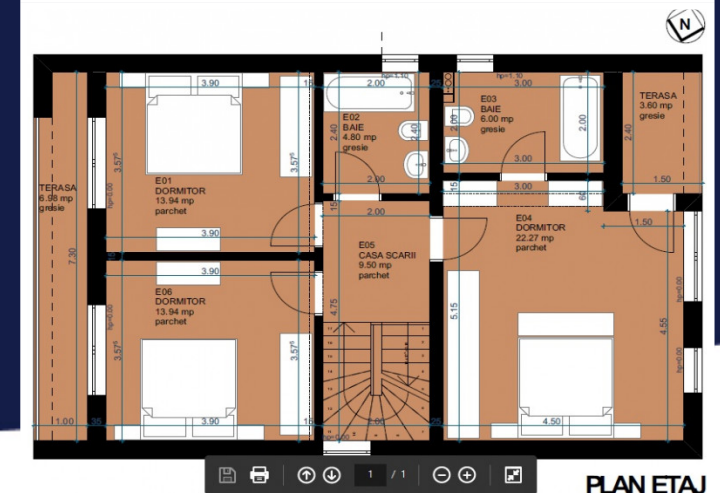

CASA INDIVIDUALA, DESIGN MODERN, IN
ZONA FOARTE LINISTITA, PANORAMA
SUPERBA

DE VANZARE

ID: P8760

Pret: €190,000

Supr. utila: 150 m²

Nr. camere: 4

Nr. bai: 3

Supr. teren: 520 m²