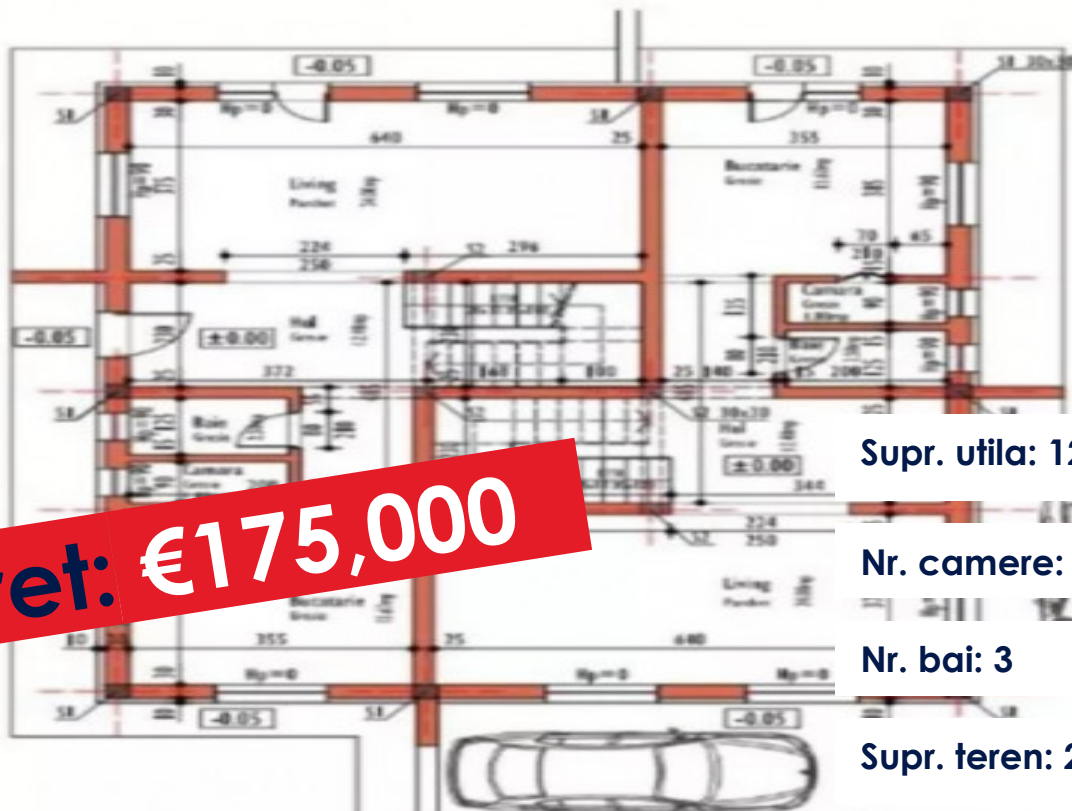

DUPLEXURI 4 CAMERE, 120MP, 210MP TEREN,
EUROPA
ID: P17390

DE VANZARE

Pret: €175,000

Supr. utila: 120 m²

Nr. camere: 4

Nr. bai: 3

Supr. teren: 210 m²

storia