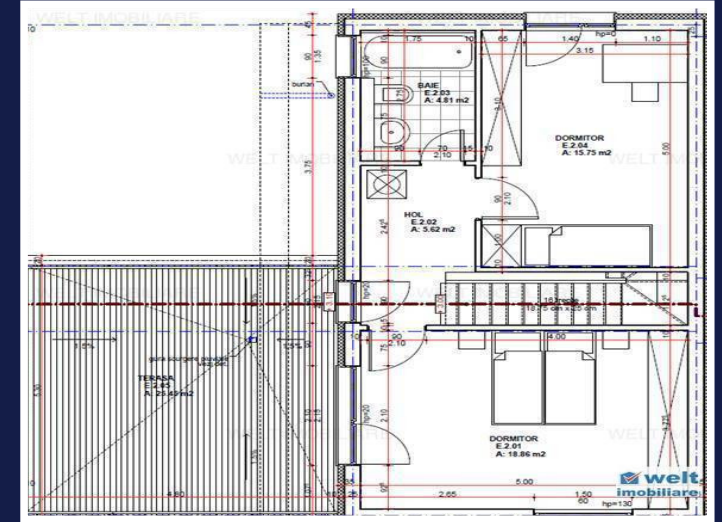

CASA INSIRUITA DE VANZARE, IN EUROPA,
ANSAMBLU PRIVAT, 94 MP, TEREN 120 -220
MP

DE VANZARE

Supr. utila: 117 m²

Nr. camere: 4

Nr. bai: 2

Supr. teren: 220 m²

PERSONA DE CONTACT: MIHAI-SEBASTIAN POP

TEL.MOBIL: 0727.228818