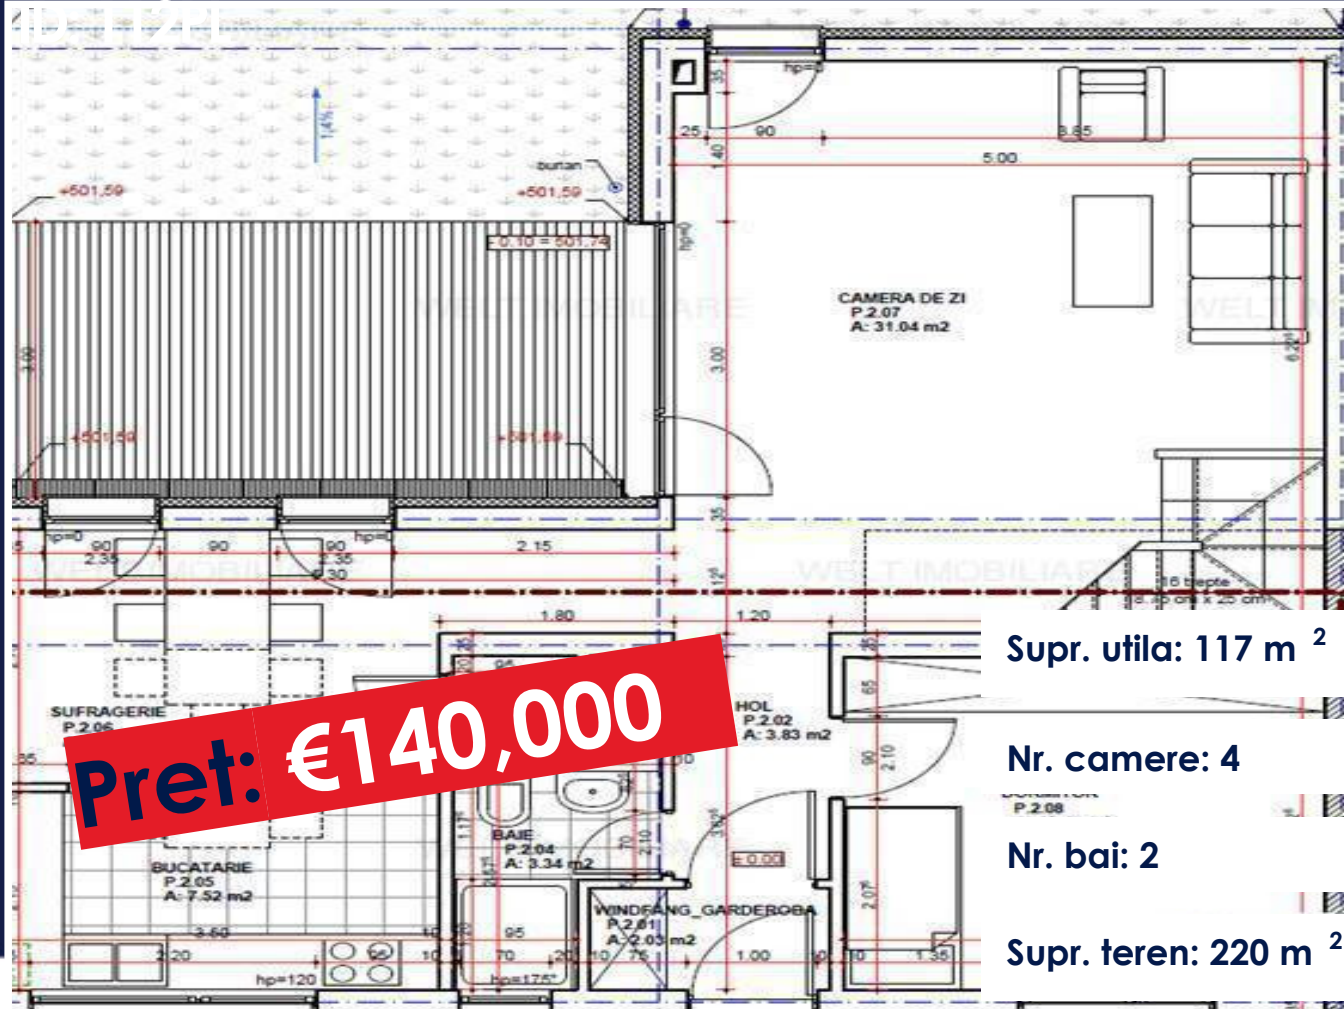

CASA INSIRUITA DE VANZARE, IN EUROPA,
ANSAMBLU PRIVAT, 94 MP, TEREN 120 -220
MP

DE VANZARE

Pret: €140,000

PERSOANA DE CONTACT: MIHAI-SEBASTIAN POP
TEL.MOBIL: 0727.228818
EMAIL: office@weltimobiliare.ro