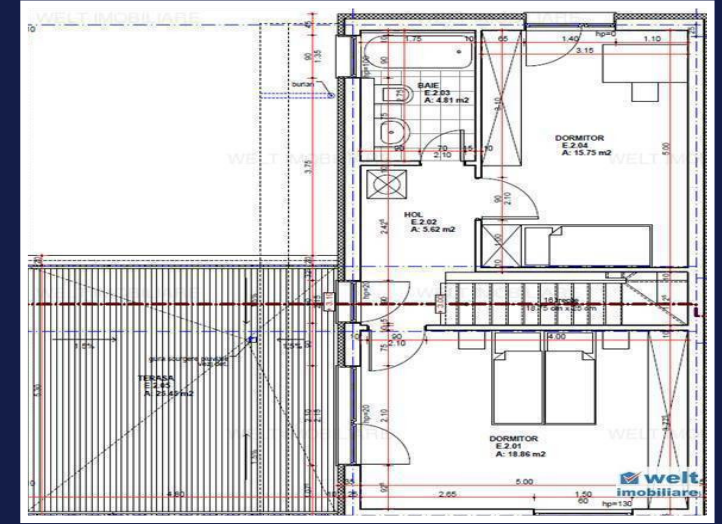

CASA INSIRUITA DE VANZARE, IN EUROPA,
ANSAMBLU PRIVAT, 94 MP, TEREN 120 -220
MP

DE VANZARE

Supr. utila: 117 m²

Nr. camere: 4

Nr. bai: 2

Supr. teren: 220 m²

PERSONA DE CONTACT: MIHAI-SEBASTIAN POP

TEL.MOBIL: 0727.228818