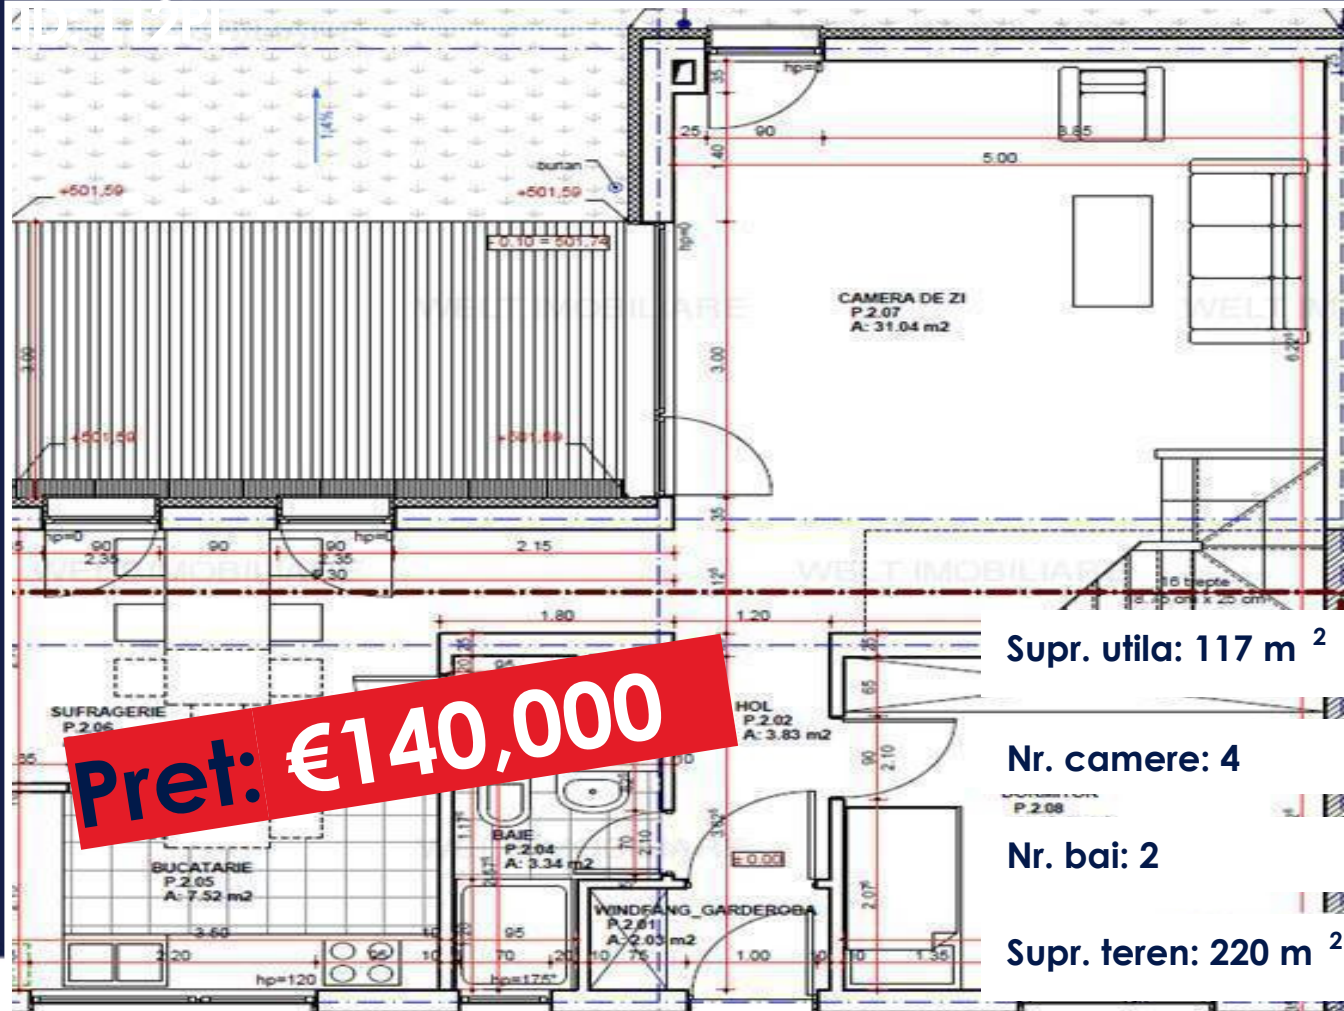

CASA INSIRUITA DE VANZARE, IN EUROPA,
ANSAMBLU PRIVAT, 94 MP, TEREN 120 -220
MP

DE VANZARE

Supr. utila: 117 m²

Nr. camere: 4

Nr. bai: 2

Supr. teren: 220 m²

PERSONA DE CONTACT: MIHAI-SEBASTIAN POP

TEL.MOBIL: 0727.228818