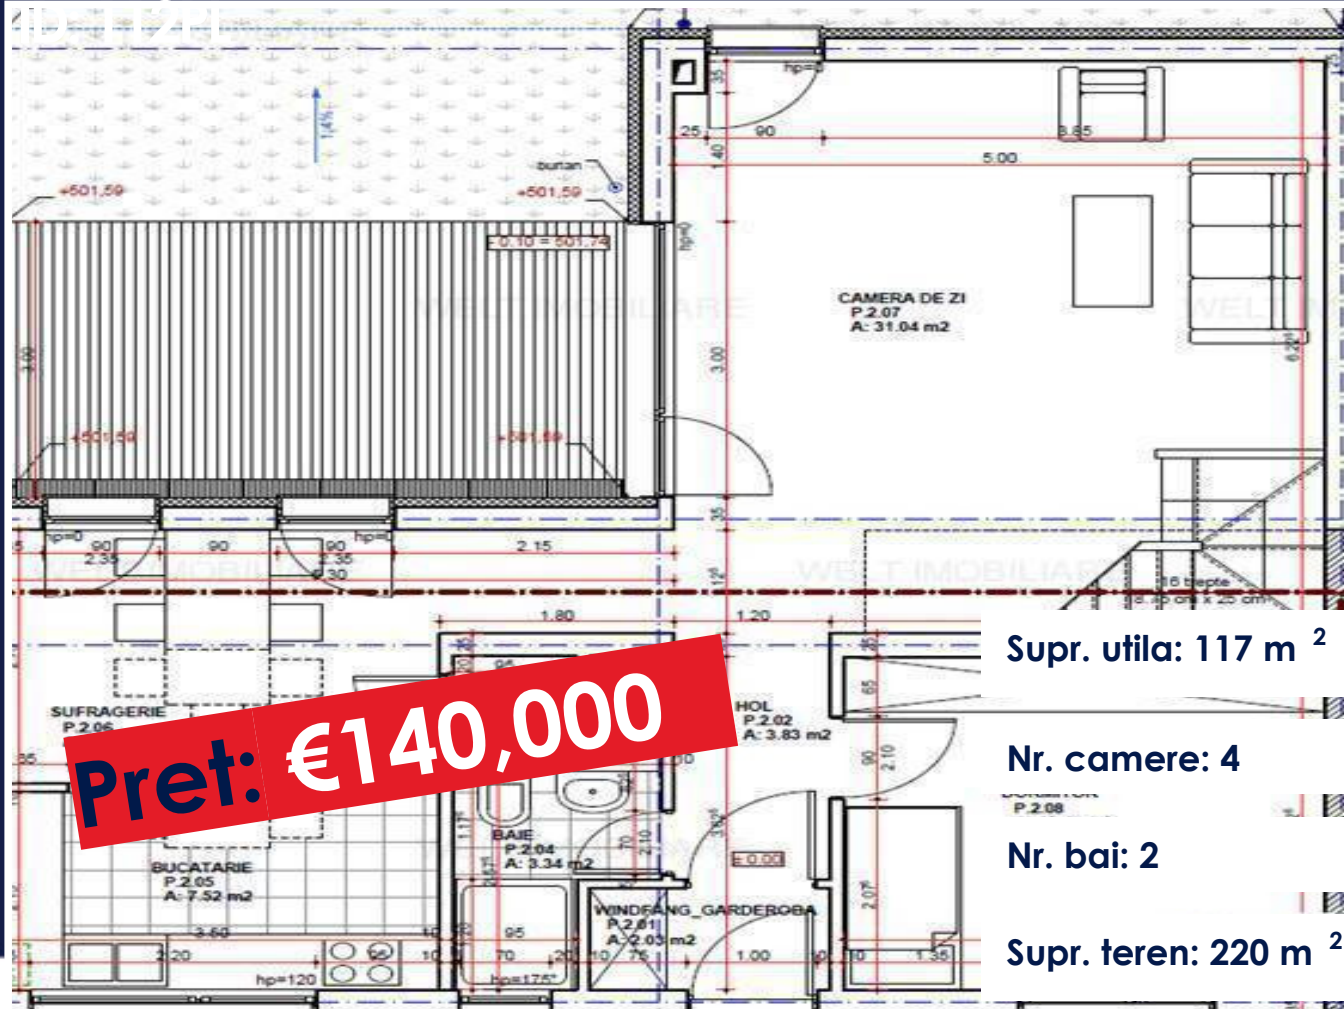

CASA INSIRUITA DE VANZARE, IN EUROPA,
ANSAMBLU PRIVAT, 94 MP, TEREN 120 -220
MP

DE VANZARE

Supr. utila: 117 m²

Nr. camere: 4

Nr. bai: 2

Supr. teren: 220 m²

PERSONA DE CONTACT: MIHAI-SEBASTIAN POP

TEL.MOBIL: 0727.228818