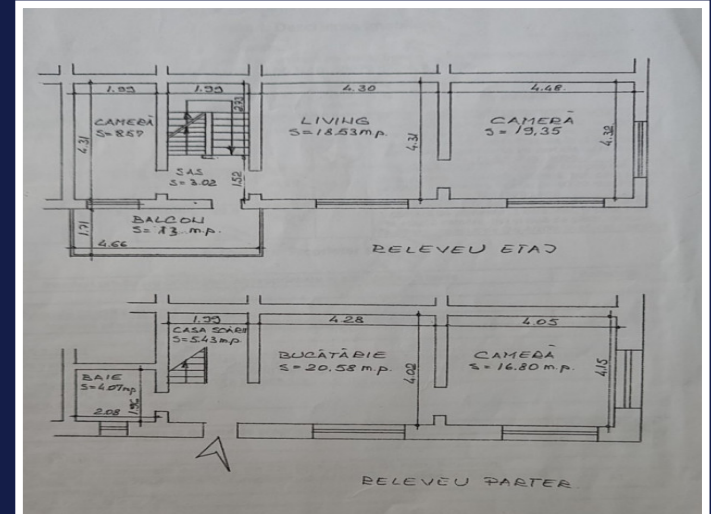

CASA ALIPTA, SINGUR IN CURTE, 90 MP UTILI,
ANEXE, TEREN 625MP, DB ROTUND
ID: P41986

DE VANZARE

Supr. utila: 88.8 m²

Nr. camere: 4

Nr. bai: 2

Supr. teren: 625 m²

PERSOANA DE CONTACT: VILI APOSTOL-FARCA

TEL.MOBIL: 0737.040019