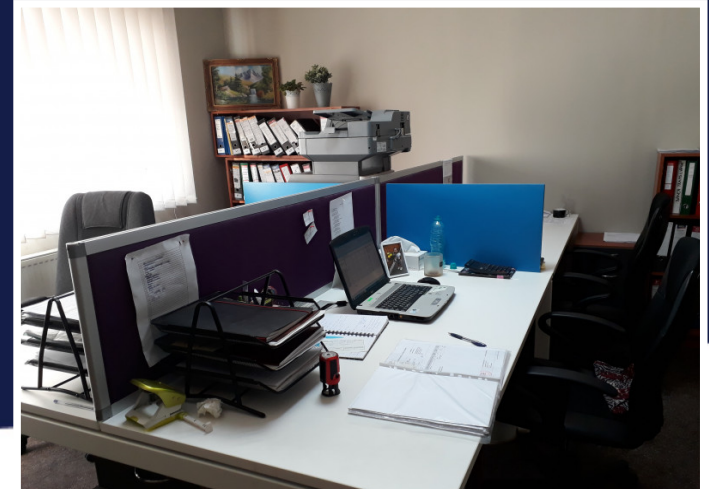

CASA DE VANZARE, ZONA PIATA MUZEULUI,
SPATIU COMERCIAL
ID: P13792

DE VANZARE

Supr. utila: 120 m²

Nr. camere: 4

Nr. bai: 1

Supr. teren: 100 m²

PERSOANA DE CONTACT: EMIL TRYBALSKI

TEL.MOBIL: 0799.781011