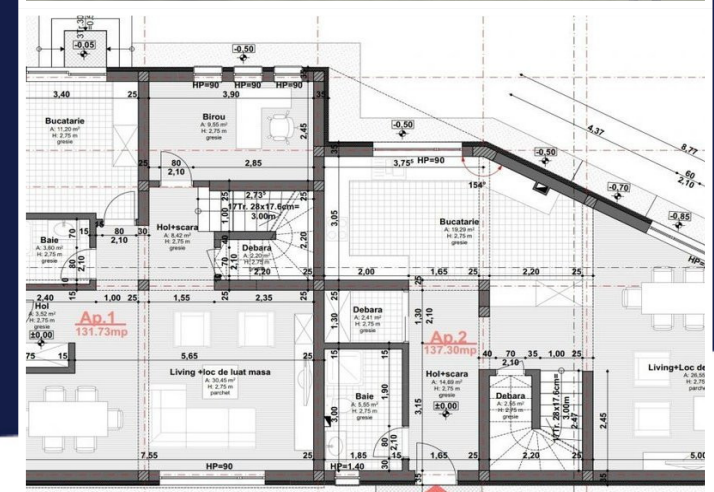

CASA TIP DUPLEX, ZONA ACCESIBILA SI  
LINISTITA IN BUNA ZIUA  
ID: P24246

DE VANZARE

Pret: €214,000

Supr. utila: 136 m<sup>2</sup>

Nr. camere: 4

Nr. bai: 2

Supr. teren: 250 m<sup>2</sup>

PERSONA DE CONTACT: DANA MIHAI