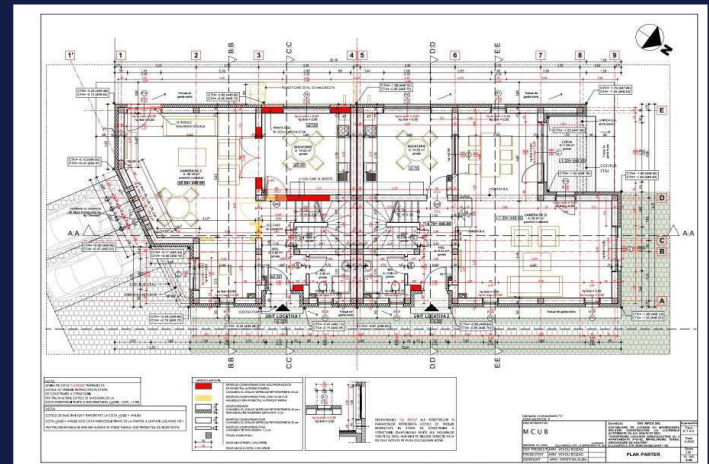

**DUPLEX, 4 CAMERE, P+E+ER, 132 MP UTILI, 235 MP TEREN, BORHANCI  
ID: P43131**

**DE VANZARE**

CS Scanat cu CamScanner

CS Scanat cu CamScanner

**PERSOANA DE CONTACT: RADU POP**  
**TEL.MOBIL: 0727.722245**  
**EMAIL: office@weltimobiliare.ro**