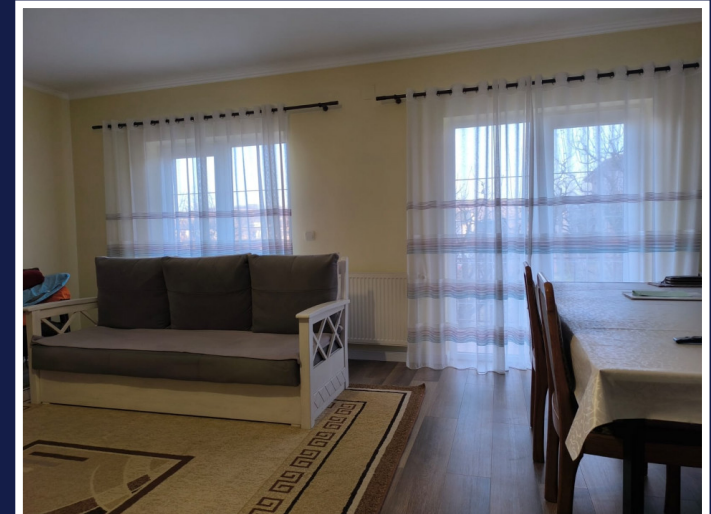

DUPLEX, 4 CAMERE, BORHANCI, STRADA  
RETRASA, LINISTE, VERDEATA  
ID: P36339

DE VANZARE

Pret: €420,000

Supr. utila: 150 m<sup>2</sup>

Nr. camere: 4

Nr. bai: 2

Supr. teren: 100 m<sup>2</sup>

PERSOANA DE CONTACT: RADU POP