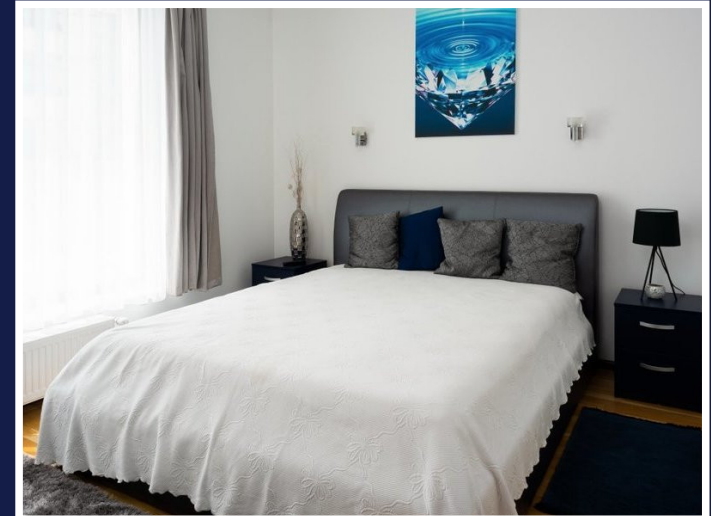

CASA DUPLEX, 4 CAMERE, 200MP UTILI,
350MP TEREN, ZONA BORHANCI
ID: P20692

DE VANZARE

PERSOANA DE CONTACT: DANA MIHAI
TEL.MOBIL: 0799.994045
EMAIL: office@weltimobiliare.ro