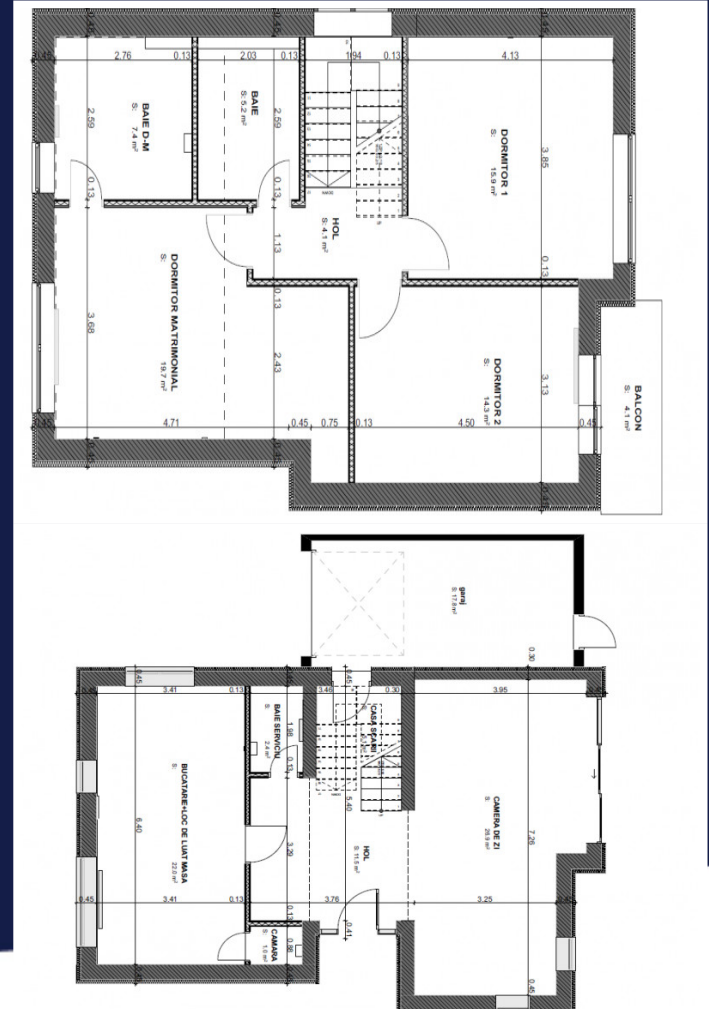

**VANZARE CASA INDIVIDUALA IN BORHANCI,
LOCATIE TOP, 168 MP, TEREN 420 MP, GARAJ
ID: P10466**

DE VANZARE

Supr. utila: 168 m²

Nr. camere: 4

Nr. bai: 3

Supr. teren: 420 m²

PERSOANA DE CONTACT: MIHAI-SEBASTIAN POP