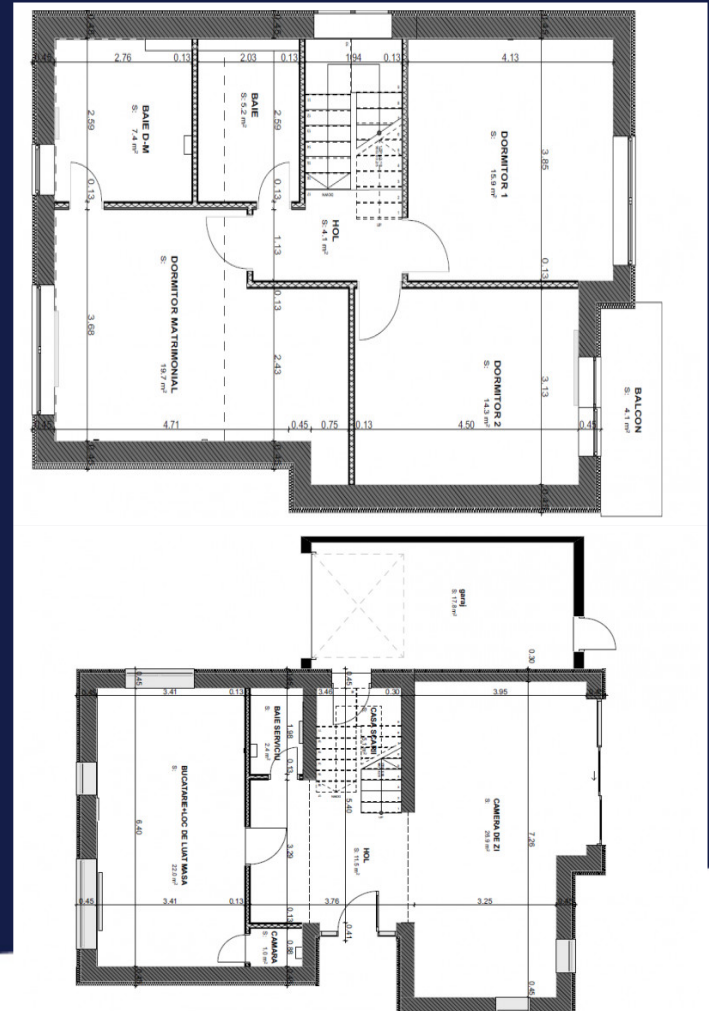

**VANZARE CASA INDIVIDUALA IN BORHANCI,
LOCATIE TOP, 168 MP, TEREN 420 MP, GARAJ
ID: P10466**

DE VANZARE

Supr. utila: 168 m²

Nr. camere: 4

Nr. bai: 3

Supr. teren: 420 m²

PERSOANA DE CONTACT: MIHAI-SEBASTIAN POP