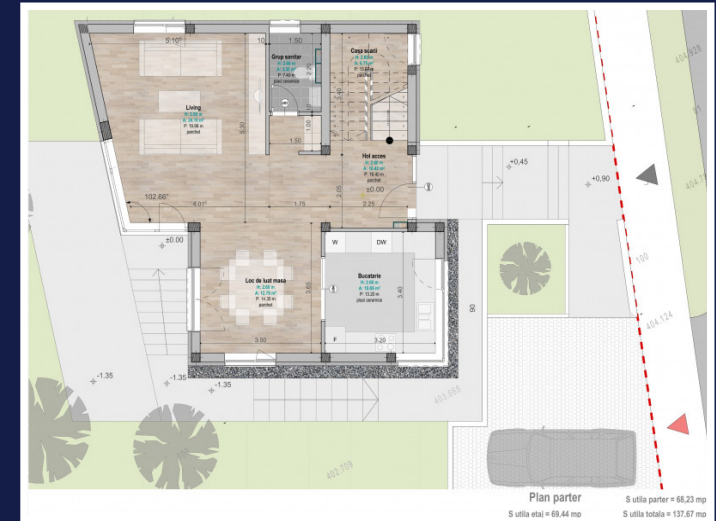

**VANZARE CASA INDIVIDUALA, P+E, 138 MP,
TEREN 511 MP, PANORAMA SUPERBA
ID: P7540**

DE VANZARE

Pret: €178,000

Supr. utila: 138 m²

Nr. camere: 4

Nr. bai: 3

Supr. teren: 511 m²

PERSOANA DE CONTACT: MIHAI-SEBASTIAN POP