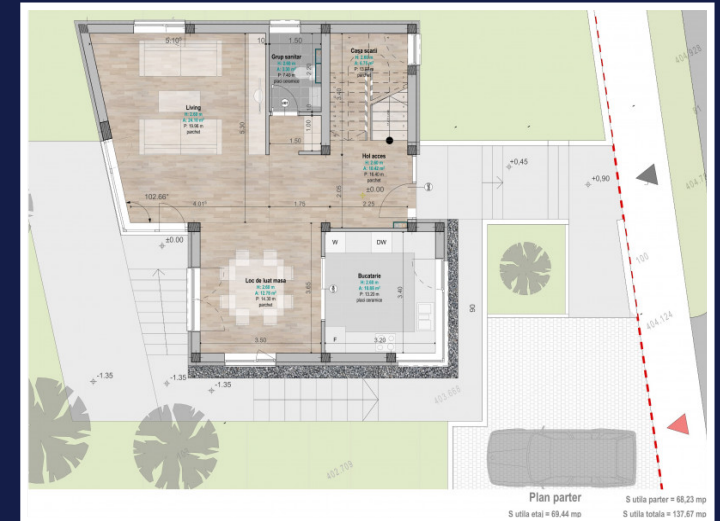

**VANZARE CASA INDIVIDUALA, P+E, 138 MP,
TEREN 511 MP, PANORAMA SUPERBA
ID: P7540**

DE VANZARE

Pret: €178,000

Supr. utila: 138 m²

Nr. camere: 4

Nr. bai: 3

Supr. teren: 511 m²

PERSOANA DE CONTACT: MIHAI-SEBASTIAN POP