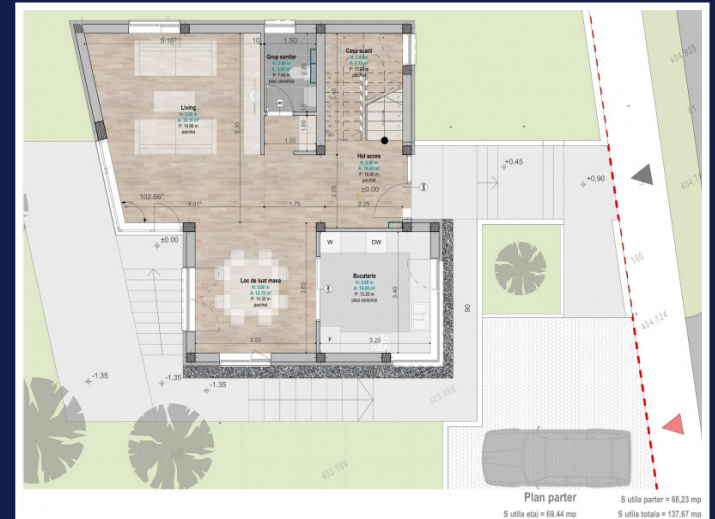

**VANZARE CASA INDIVIDUALA, P+E, 138 MP,  
TEREN 511 MP, PANORAMA SUPERBA  
ID: P7540**

**DE VANZARE**

**Pret: €178,000**

**Supr. utila: 138 m<sup>2</sup>**

**Nr. camere: 4**

**Nr. bai: 3**

**Supr. teren: 511 m<sup>2</sup>**