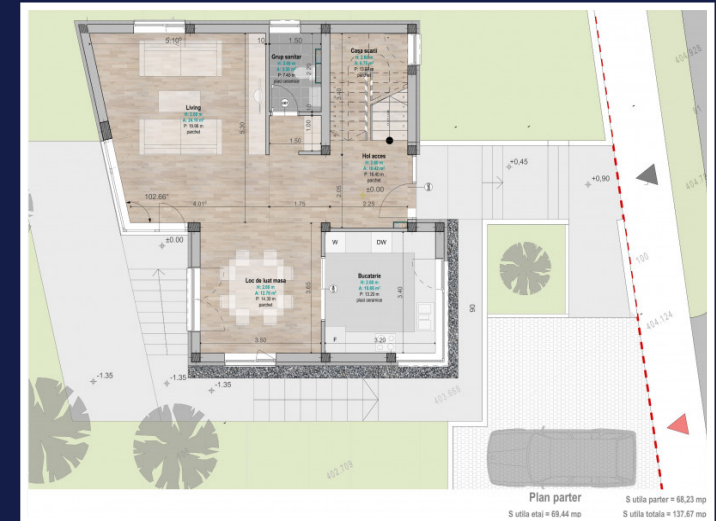

**VANZARE CASA INDIVIDUALA, P+E, 138 MP,
TEREN 511 MP, PANORAMA SUPERBA
ID: P7540**

DE VANZARE

Pret: €185,000

Supr. utila: 138 m²

Nr. camere: 4

Nr. bai: 3

Supr. teren: 511 m²

PERSOANA DE CONTACT: MIHAI-SEBASTIAN POP
TEL.MOBIL: 0727.228818
EMAIL: office@weltimobiliare.ro