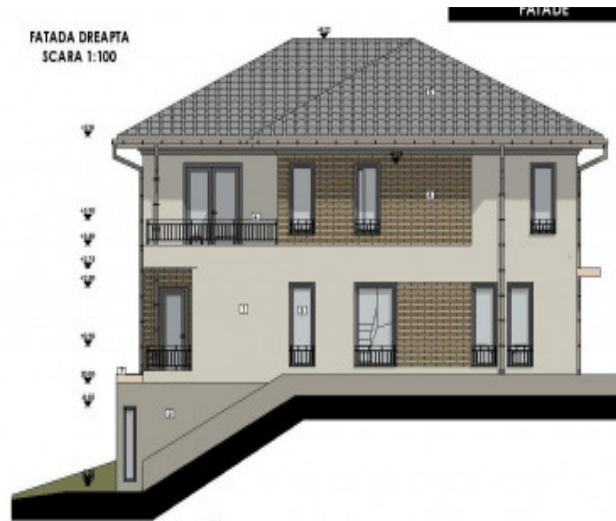

VANZARE DUPLEX, BORHANCI, ZONA EXCLUSIVA DE CASE, 3 MINUTE DE GHEORGHENI

DE VANZARE

Pret: €175,000

Supr. utila: 175 m²

Nr. camere: 4

Nr. bai: 3

Supr. teren: 450 m²

PERSONA DE CONTACT: LUCIAN ROGOJAN