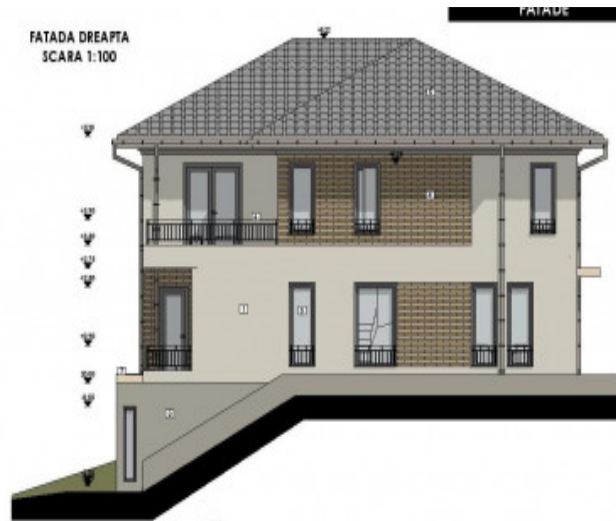

VANZARE DUPLEX, BORHANCI, ZONA EXCLUSIVA DE CASE, 3 MINUTE DE GHEORGHENI

DE VANZARE

Supr. utila: 175 m²

Nr. camere: 4

Nr. bai: 3

Supr. teren: 450 m²

PERSONA DE CONTACT: LUCIAN ROGOJAN

TEL.MOBIL: 0737.040012