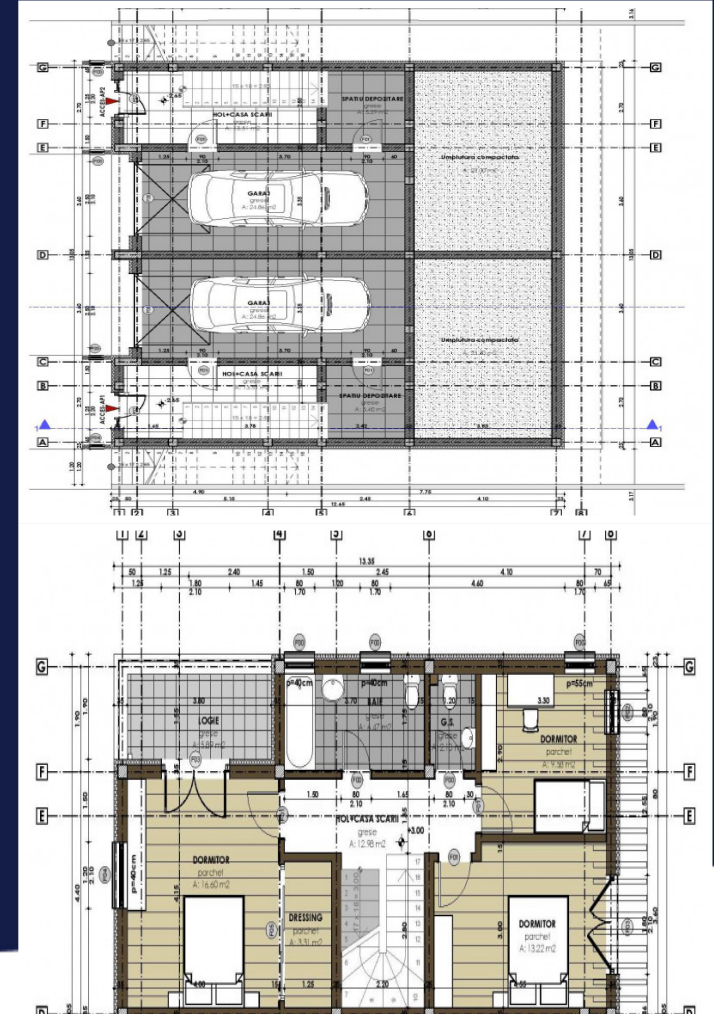

VANZARE DUPLEX, BORHANCI, ZONA EXCLUSIVA DE CASE, 3 MINUTE DE GHEORGHENI

DE VANZARE

Supr. utila: 175 m²

Nr. camere: 4

Nr. bai: 3

Supr. teren: 450 m²

Pret: €175,000

PERSONA DE CONTACT: LUCIAN ROGOJAN