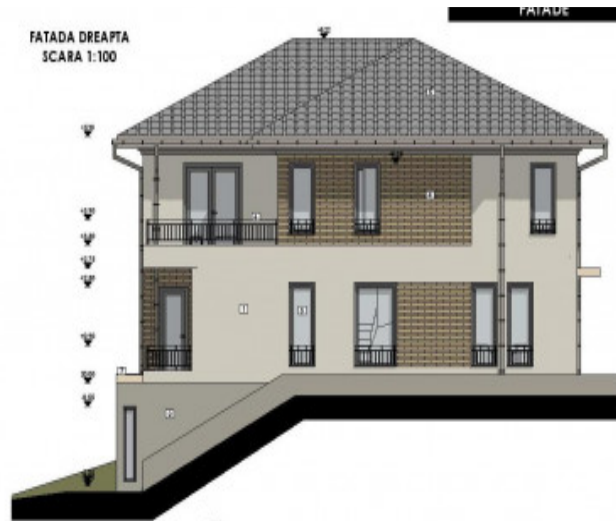

VANZARE DUPLEX, BORHANCI, ZONA EXCLUSIVA DE CASE, 3 MINUTE DE GHEORGHENI

DE VANZARE

Supr. utila: 175 m²

Nr. camere: 4

Nr. bai: 3

Supr. teren: 450 m²

Pret: €175,000

PERSONA DE CONTACT: LUCIAN ROGOJAN