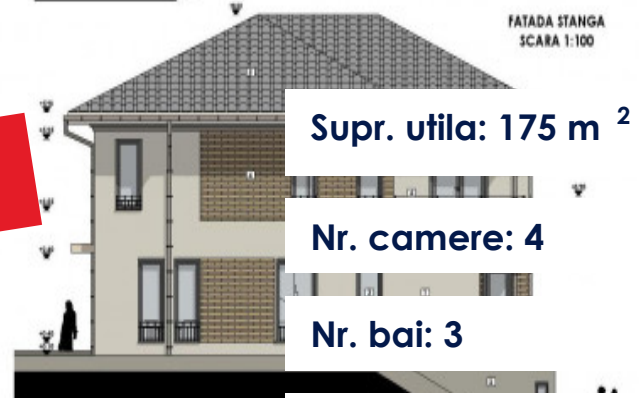

VANZARE DUPLEX, BORHANCI, ZONA EXCLUSIVA DE CASE, 3 MINUTE DE GHEORGHENI

DE VANZARE

Pret: €175,000

Supr. utila: 175 m²

Nr. camere: 4

Nr. bai: 3

Supr. teren: 450 m²

PERSONA DE CONTACT: LUCIAN ROGOJAN