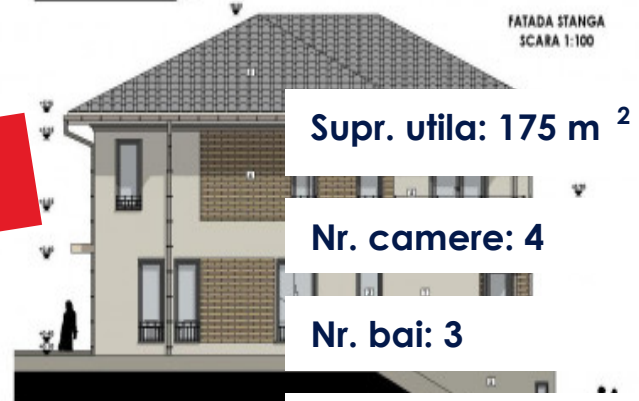

VANZARE DUPLEX, BORHANCI, ZONA EXCLUSIVA DE CASE, 3 MINUTE DE GHEORGHENI

DE VANZARE

Pret: €175,000

Supr. utila: 175 m²

Nr. camere: 4

Nr. bai: 3

Supr. teren: 450 m²

PERSONA DE CONTACT: LUCIAN ROGOJAN