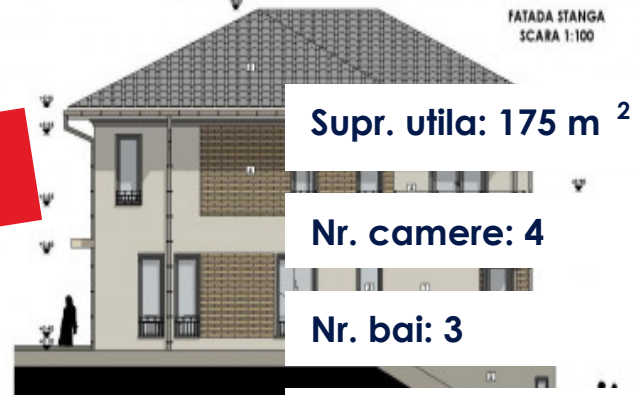

VANZARE DUPLEX, BORHANCI, ZONA EXCLUSIVA DE CASE, 3 MINUTE DE GHEORGHENI

DE VANZARE

Supr. utila: 175 m²

Nr. camere: 4

Nr. bai: 3

Supr. teren: 450 m²

Pret: €175,000

PERSONA DE CONTACT: LUCIAN ROGOJAN