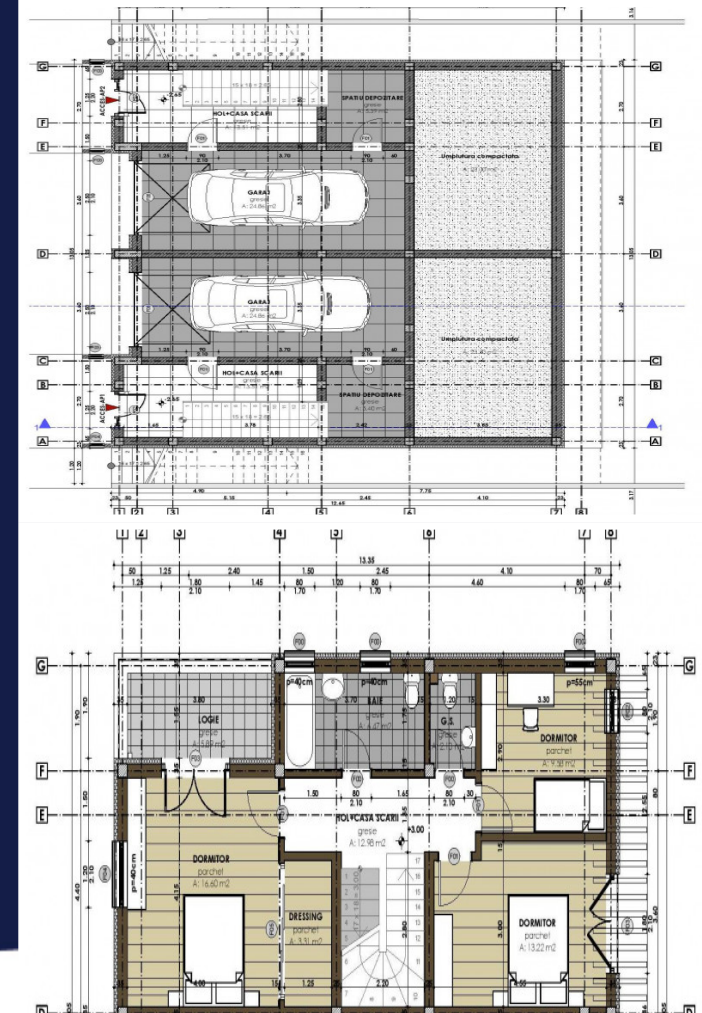

VANZARE DUPLEX, BORHANCI, ZONA EXCLUSIVA DE CASE, 3 MINUTE DE GHEORGHENI

DE VANZARE

Pret: €175,000

Supr. utila: 175 m²

Nr. camere: 4

Nr. bai: 3

Supr. teren: 450 m²

PERSONA DE CONTACT: LUCIAN ROGOJAN