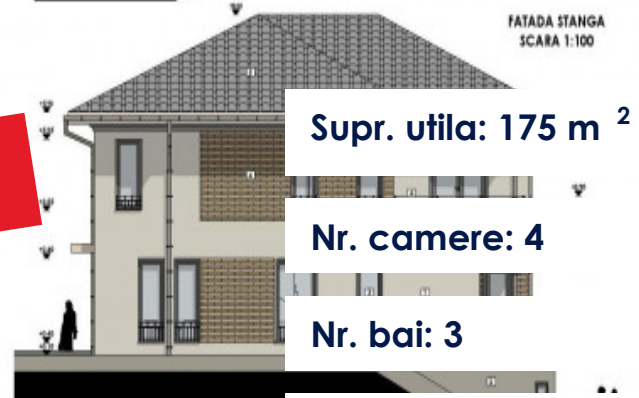

VANZARE DUPLEX, BORHANCI, ZONA EXCLUSIVA DE CASE, 3 MINUTE DE GHEORGHENI

DE VANZARE

Supr. utila: 175 m²

Nr. camere: 4

Nr. bai: 3

Supr. teren: 450 m²

PERSONA DE CONTACT: LUCIAN ROGOJAN

TEL.MOBIL: 0737.040012