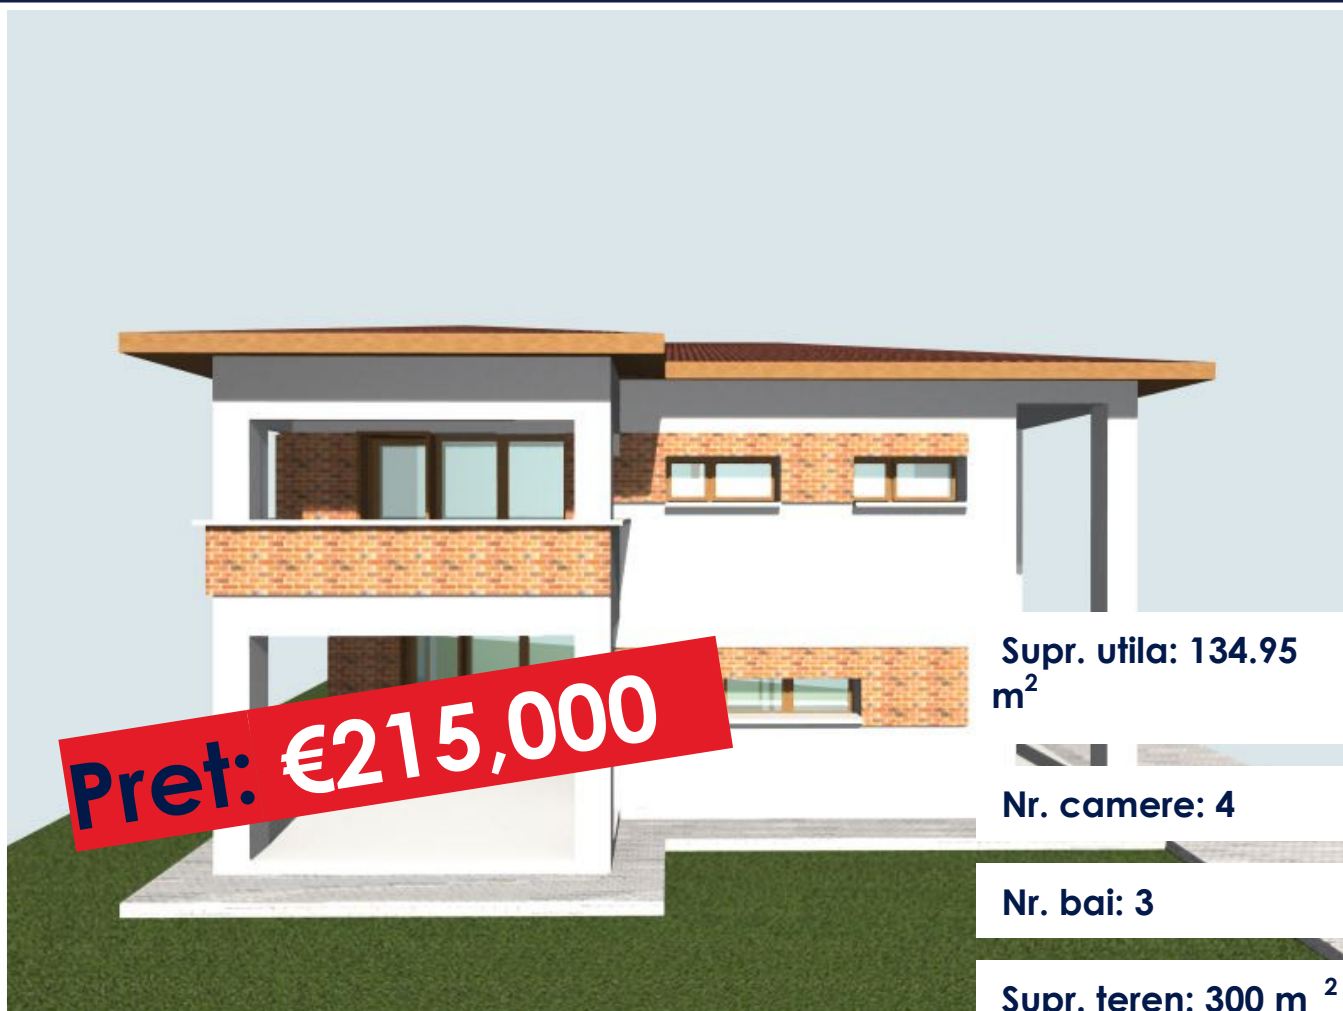

**VANZARE CASA INDIVIDUALA IN CARTIERUL  
BORHANCI, SEMIFINISATA, ACCES FACIL  
ID: P5485**

**DE VANZARE**

**PERSOANA DE CONTACT: MIHAI-SEBASTIAN POP**  
**TEL.MOBIL: 0727.228818**  
**EMAIL: [office@weltimobiliare.ro](mailto:office@weltimobiliare.ro)**