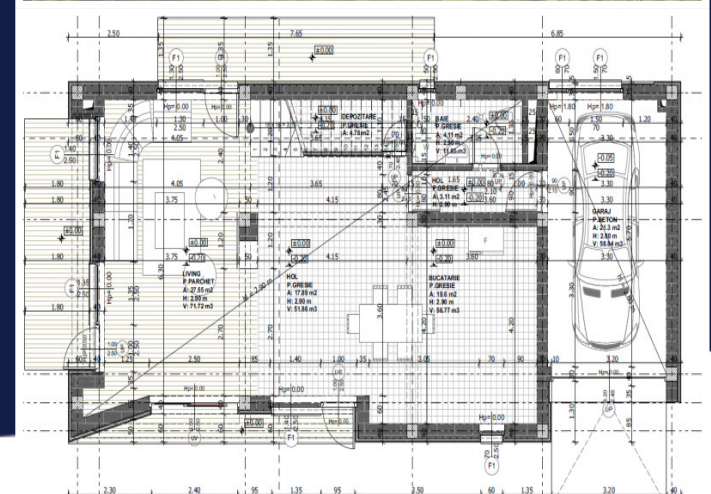

CASA DE VANZARE IN BORHANCI,
ANSAMBLU PRIVAT, ACCES FACIL, TEREN 418
MP, GARAJ

DE VANZARE

ID: P4T94

Pret: €210,000

Supr. utila: 179 m²

Nr. camere: 4

Nr. bai: 3

Supr. teren: 418 m²