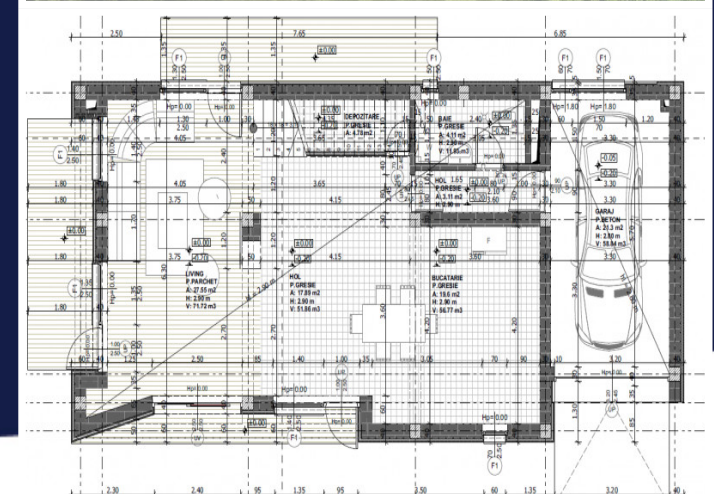

CASA DE VANZARE IN BORHANCI,
ANSAMBLU PRIVAT, ACCES FACIL, TEREN 418
MP, GARAJ

DE VANZARE

ID: P4T94

Pret: €210,000

Supr. utila: 179 m²

Nr. camere: 4

Nr. bai: 3

Supr. teren: 418 m²