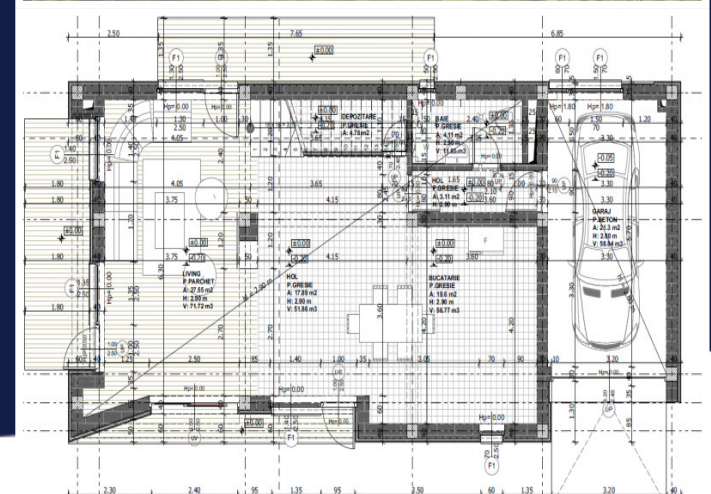

CASA DE VANZARE IN BORHANCI,  
ANSAMBLU PRIVAT, ACCES FACIL, TEREN 418  
MP, GARAJ

DE VANZARE

ID: P4T94

Pret: €210,000

Supr. utila: 179 m<sup>2</sup>

Nr. camere: 4

Nr. bai: 3

Supr. teren: 418 m<sup>2</sup>