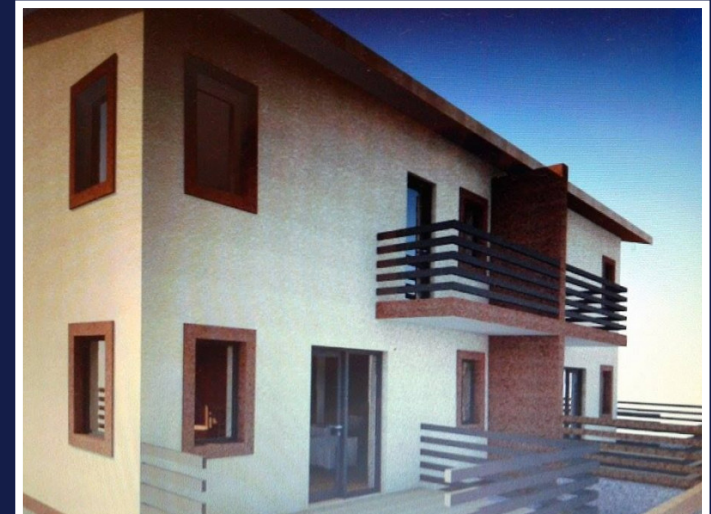

CASA DUPLEX IN CONSTRUCTIE, 120MP UTILI,
500MP TEREN, ZONA BACIU!
ID: P5449

DE VANZARE

Pret: €89,000

Supr. utila: 120 m²

Nr. camere: 4

Nr. bai: 3

Supr. teren: 500 m²

PERSOANA DE CONTACT: MARIANA STANCIU