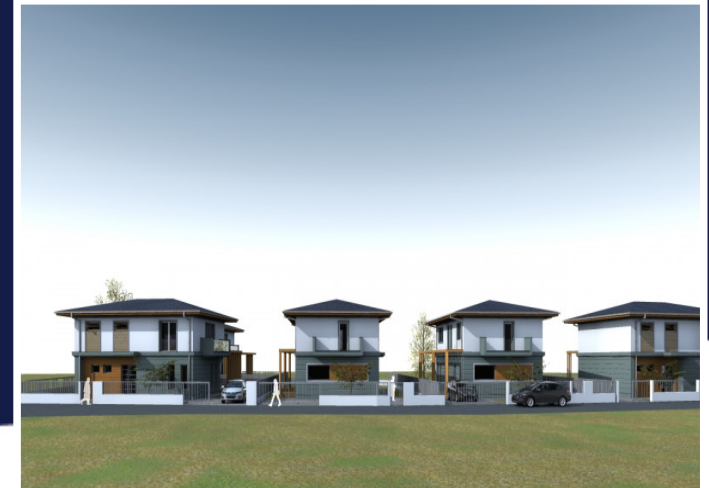

**CASA INDIVIDUALA CU SUPRAFATA UTILA 120
MP, TEREN 356 MP, APAHIDA!
ID: P8676**

DE VANZARE

Supr. utila: 120 m²

Nr. camere: 4

Nr. bai: 3

Supr. teren: 356 m²

PERSOANA DE CONTACT: SERGIU UNGUREAN

TEL.MOBIL: 0733.839001