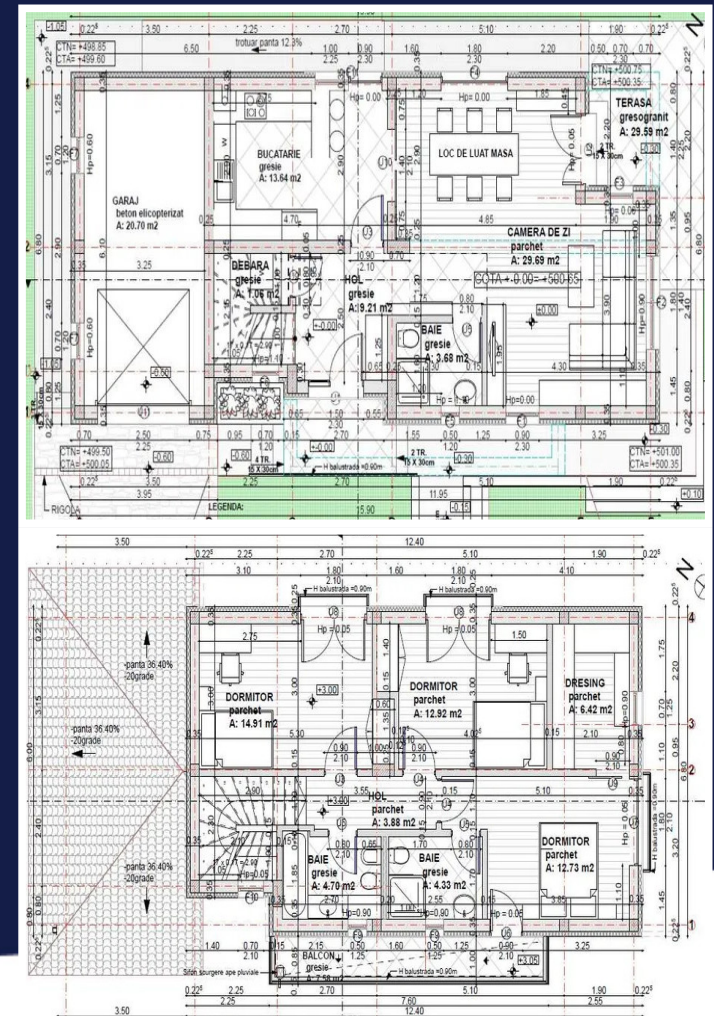

CASA INDIVIDUALA, SEMIFINISATA,  
CONSTRUCTIE NOUA, CF, CHINTENI  
ID: P36248

DE VANZARE

Imagini  
în curând

Pret: €210,000

Supr. utila: 117 m<sup>2</sup>

Nr. camere: 4

Nr. bai: 3

Supr. teren: 500 m<sup>2</sup>