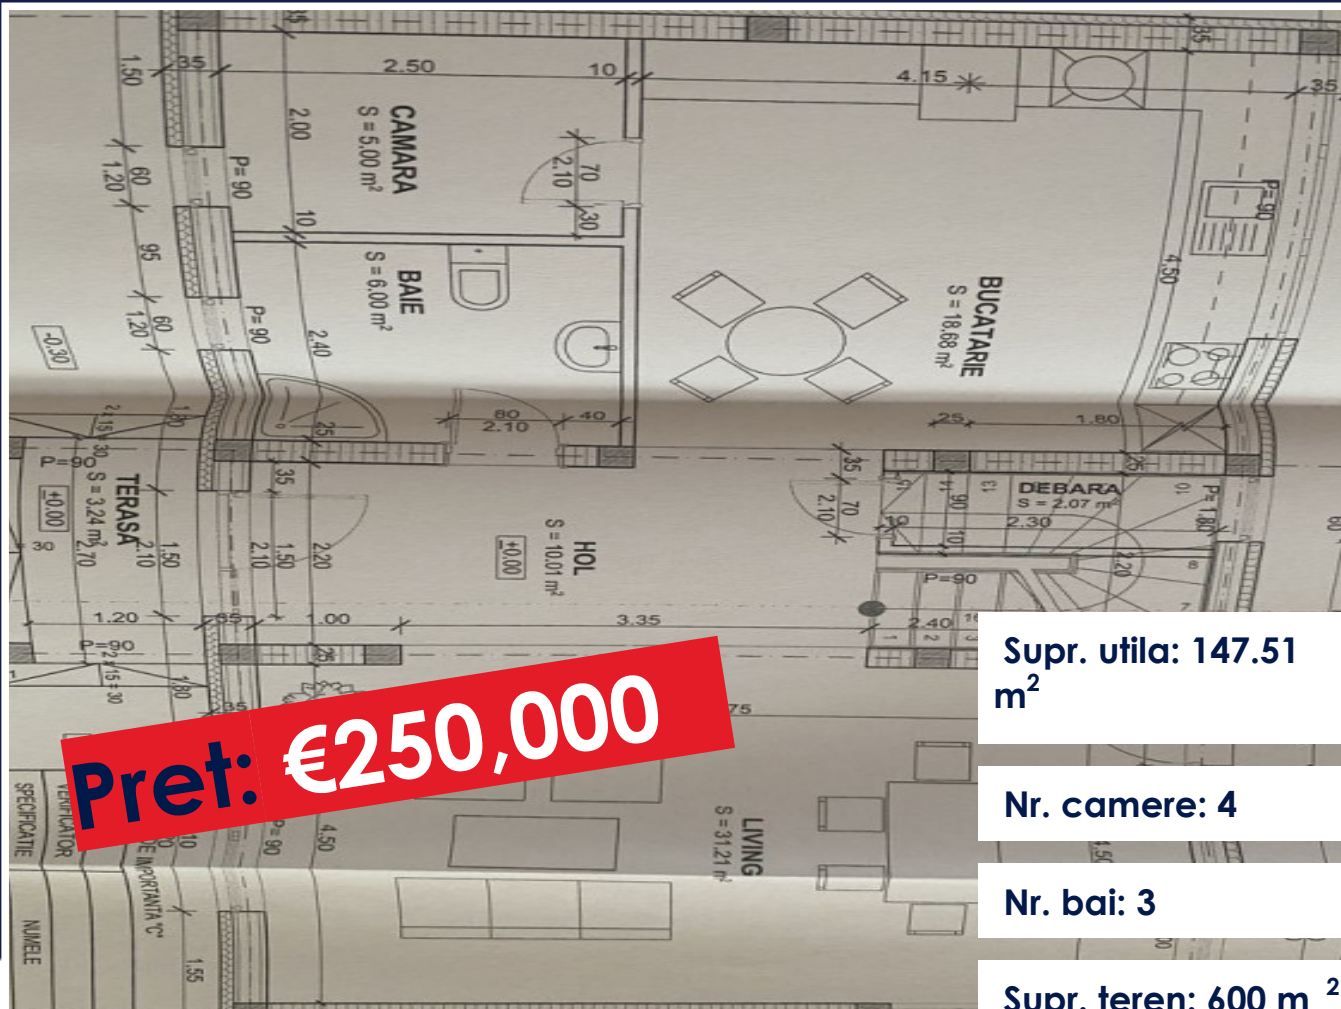

CAS □ □ N BACIU, INTR-O ZONA
REZIDENTIALA, LINISTITA SI ACCESIBILA
ID: P46668

DE VANZARE

Pret: €250,000

Supr. utila: 147.51 m²

Nr. camere: 4

Nr. bai: 3

Supr. teren: 600 m²

PERSONA DE CONTACT: WELT IMOBILIARE