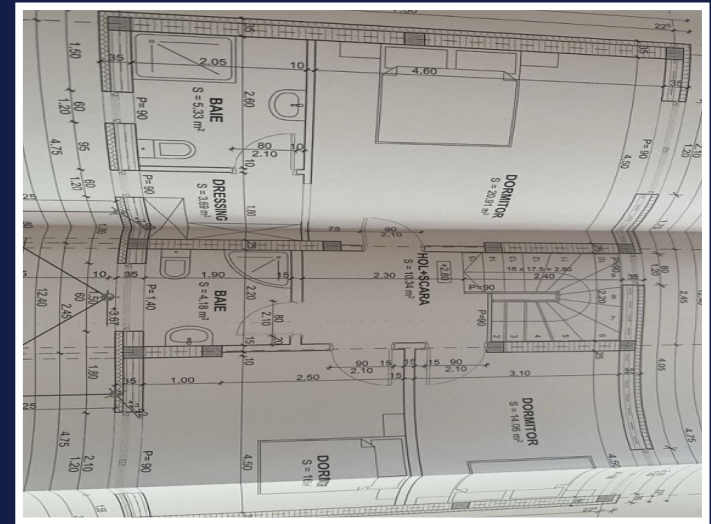

CAS □ □ N BACIU, INTR-O ZONA
REZIDENTIALA, LINISTITA SI ACCESIBILA
ID: P46668

DE VANZARE

Pret: €250,000

Supr. utila: 147.51 m²

Nr. camere: 4

Nr. bai: 3

Supr. teren: 600 m²

PERSONA DE CONTACT: WELT IMOBILIARE