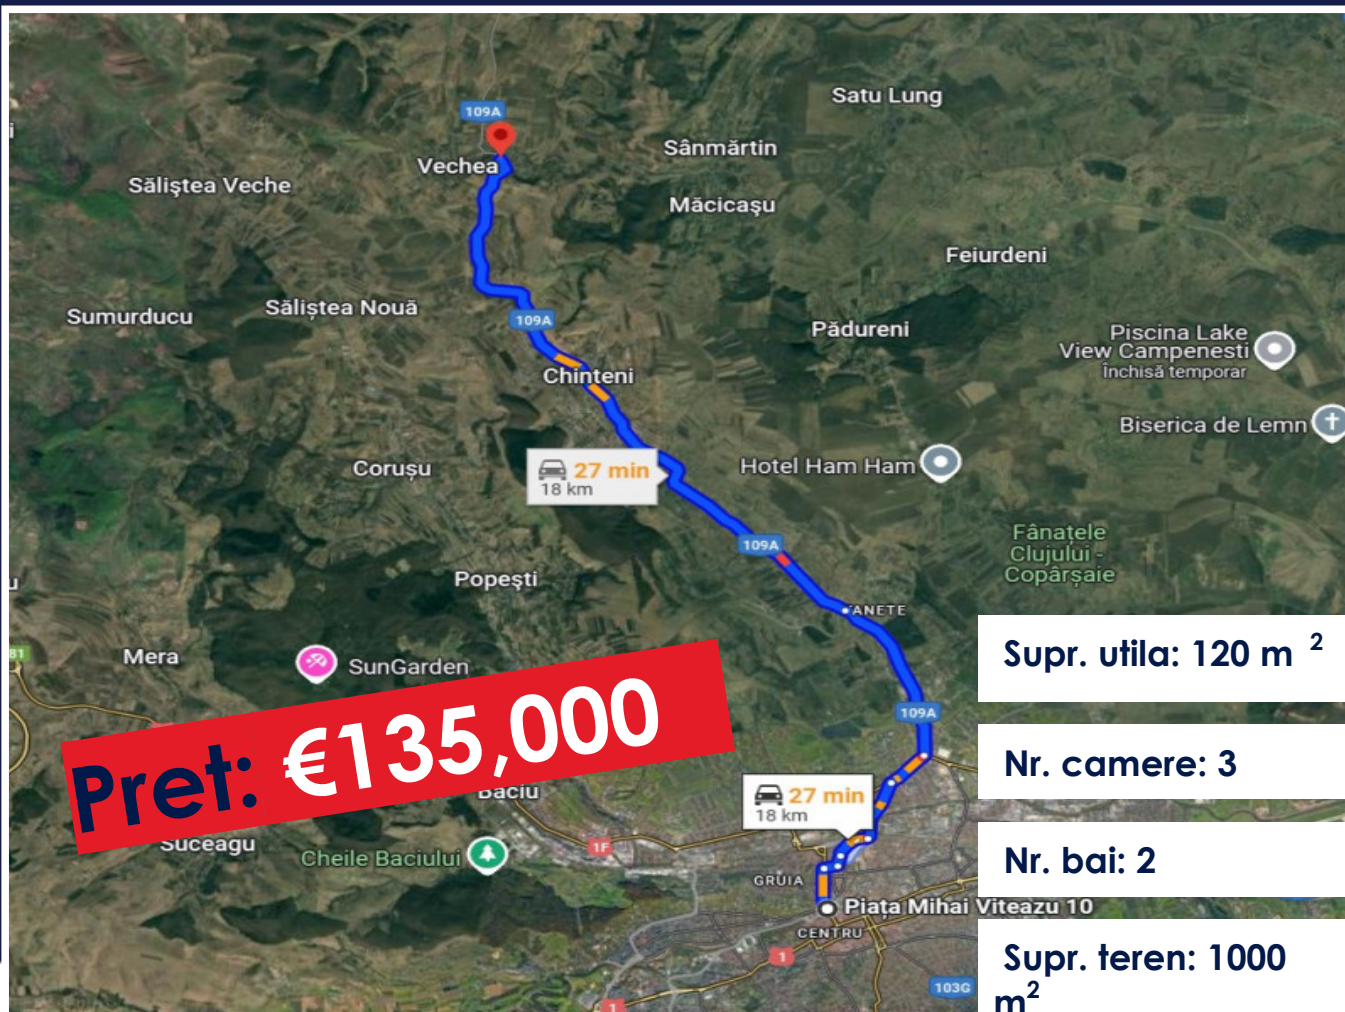

CASA LA ROSU IN DEUSU, TEREN 1000 MP  
ID: P46024

DE VANZARE

Supr. utila: 120 m<sup>2</sup>

Nr. camere: 3

Nr. bai: 2

Supr. teren: 1000 m<sup>2</sup>

PERSOANA DE CONTACT: VILI APOSTOL-FARCA

TEL.MOBIL: 0737.040019