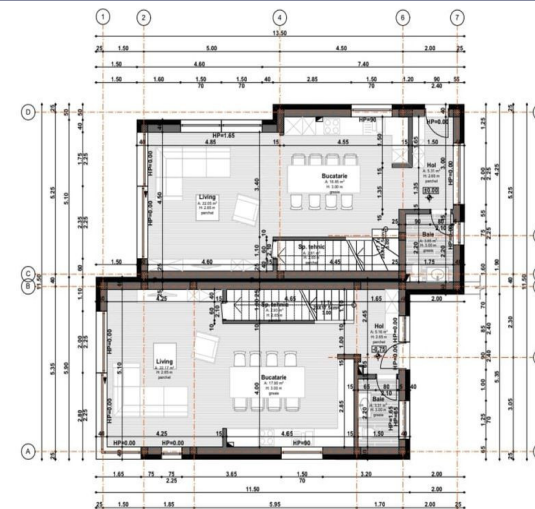

Pret: €349,000

Supr. utila: 136 m²

Nr. camere: 3

Nr. bai: 3

Supr. teren: 200 m²

← vz-etaj.pdf

PERSONA DE CONTACT: WELT IMOBILIARE

TEL.MOBIL: 0756223366